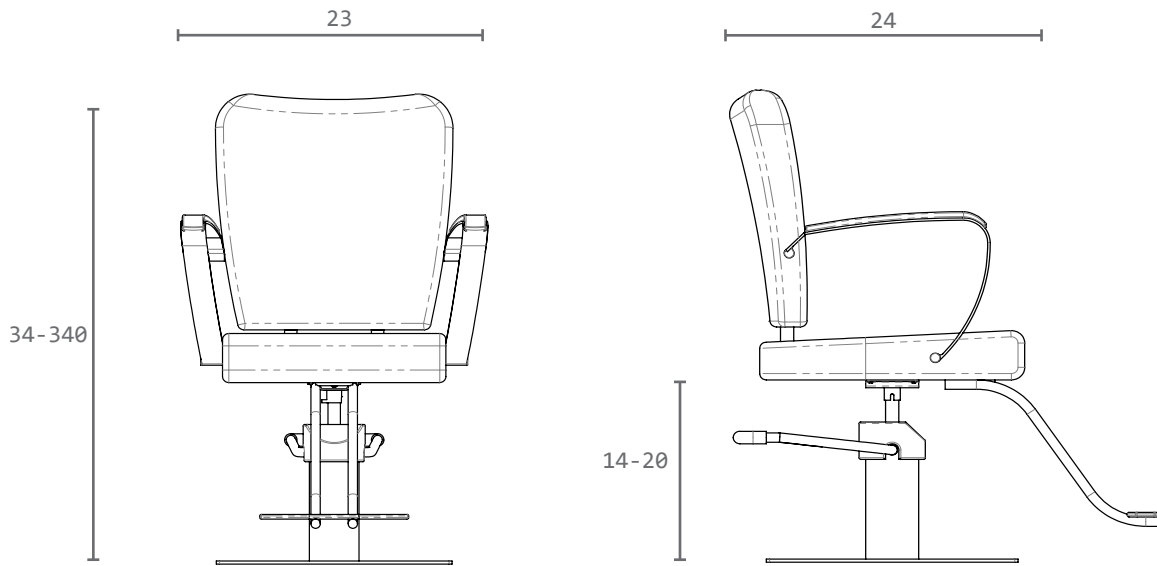

LANVAIN

Chaise de Coiffure / Styling Chair

**WAVE**

UGS : 69

## Dimensions (pouces / inches)

---