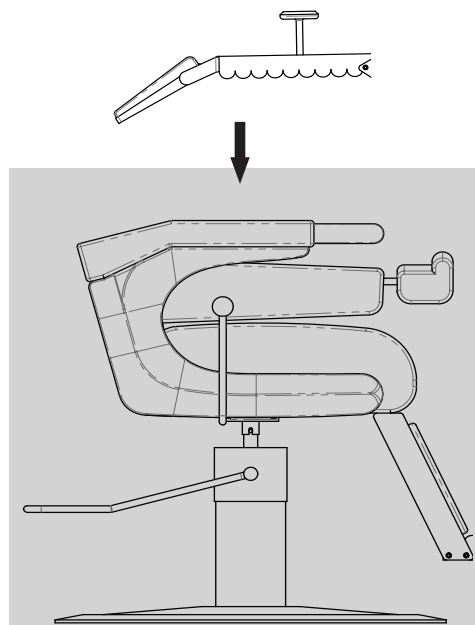

LANVAIN

Chaise de Barbier / Barber Chair

PACIFIC

UGS : 25

Dimensions (pouces / inches)

Dans la boîte / In the box

Assemblage / Assembly

Visser le dossier et le repose-pieds / Screw the backrest and the footrest