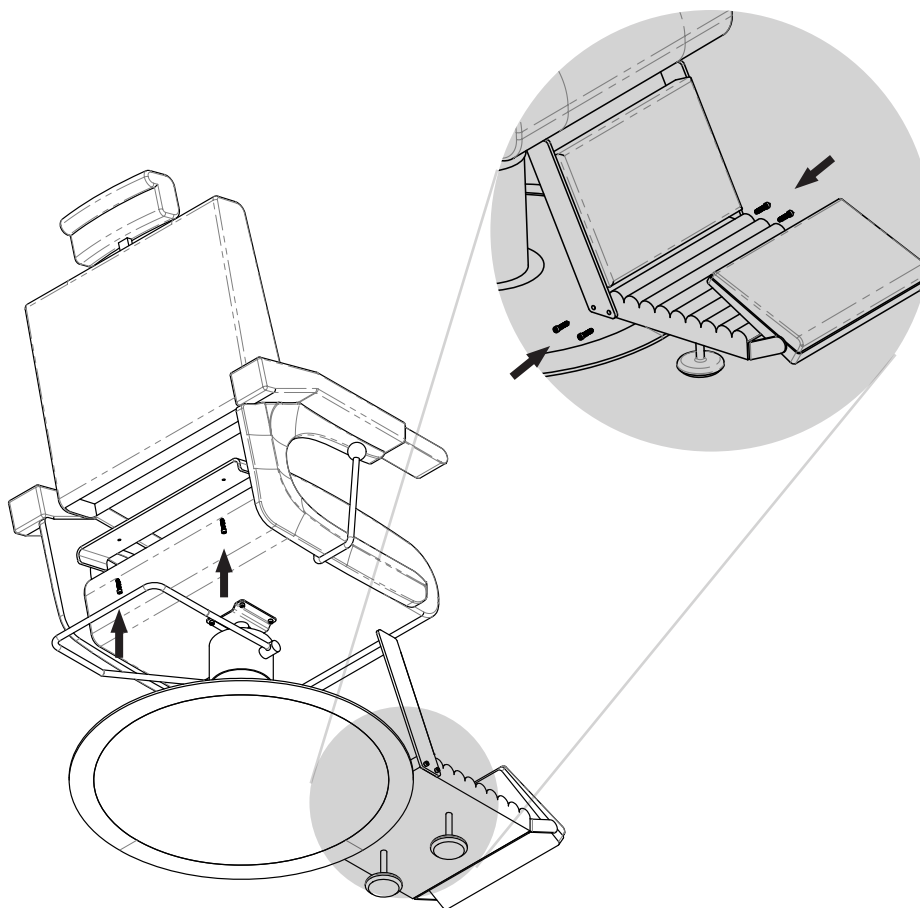

LANVAIN

Chaise de Barbier / Barber Chair

PACIFIC

UGS : 25

Dimensions (pouces / inches)

Dans la boîte / In the box

Assemblage / Assembly

Visser le dossier et le repose-pieds / Screw the backrest and the footrest