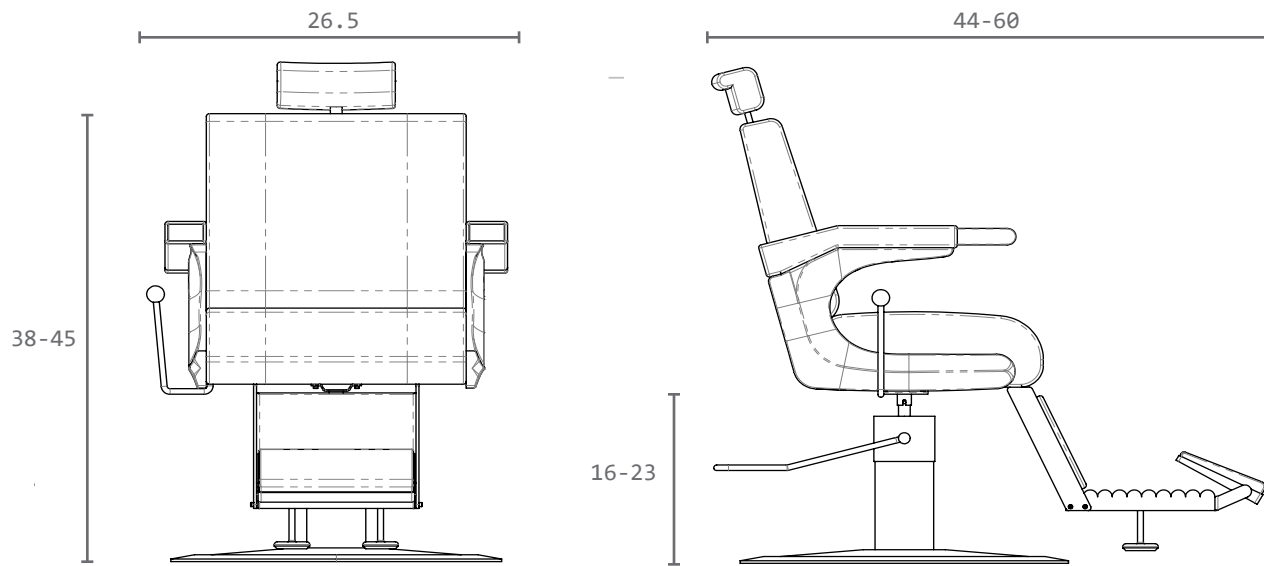

LANVAIN

Chaise de Barbier / Barber Chair

PACIFIC

UGS : 25

Dimensions (pouces / inches)

Dans la boîte / In the box

Assemblage / Assembly

Visser le dossier et le repose-pieds / Screw the backrest and the footrest