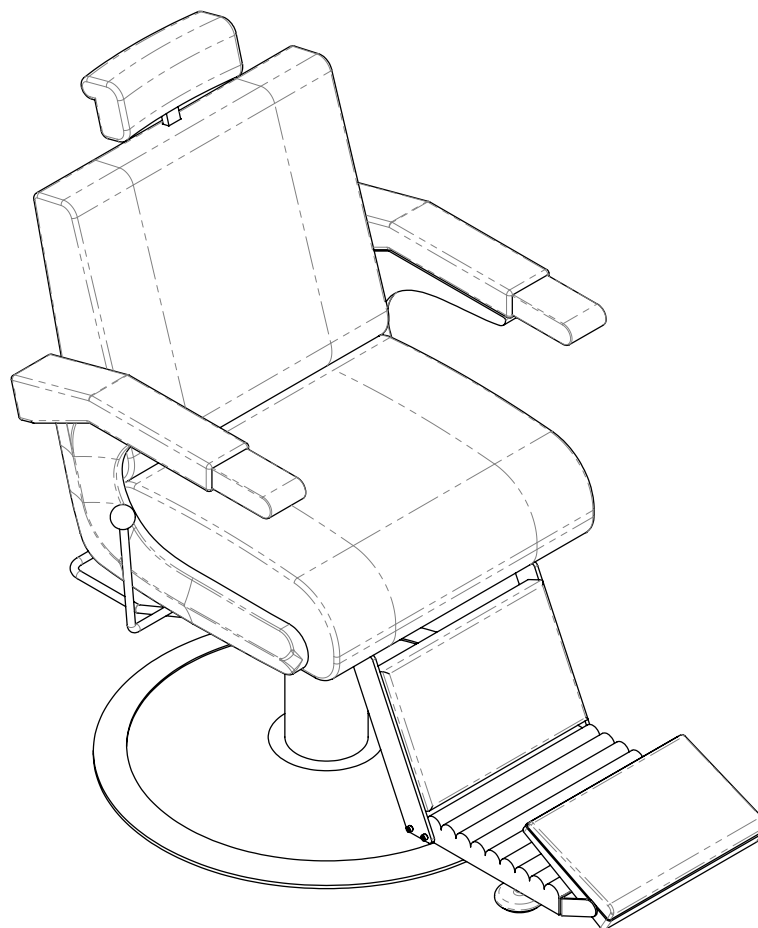

LANVAIN

Chaise de Barbier / Barber Chair

PACIFIC

UGS : 25

Dimensions (pouces / inches)

Dans la boîte / In the box

Assemblage / Assembly

Visser le dossier et le repose-pieds / Screw the backrest and the footrest