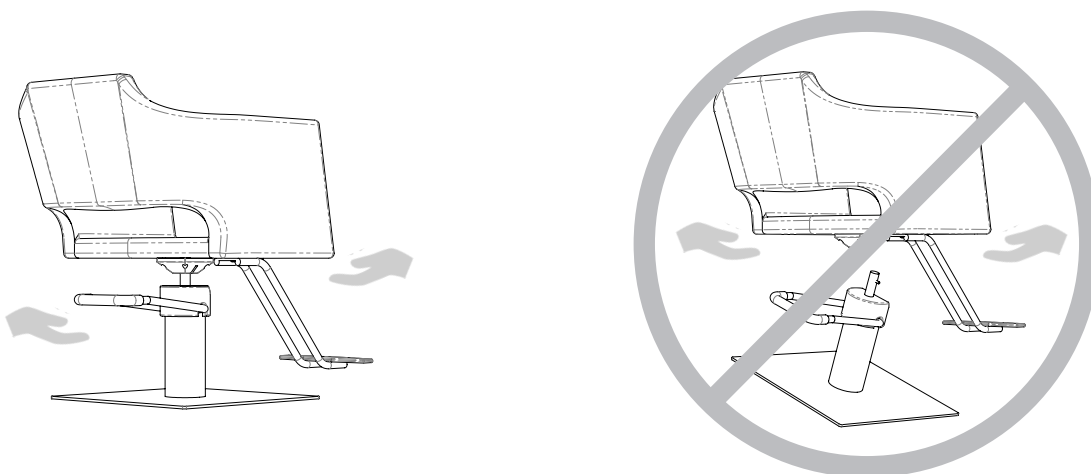

LANVAIN

Chaise de Coiffure / Styling Chair

MADURO

UGS : 12169

Dimensions (pouces / inches)

Dans la boîte / In the box

Comment porter / How to carry

Dans le salon / In the salon*

*À titre indicatif / For guidance

Utilisation / Usage

Monter / Raise

Descendre / Lower

Bloquer / Lock

Incliner / Recline

*Important de bloquer la base avant de déplacer la chaise / Important to lock the base before moving the chair