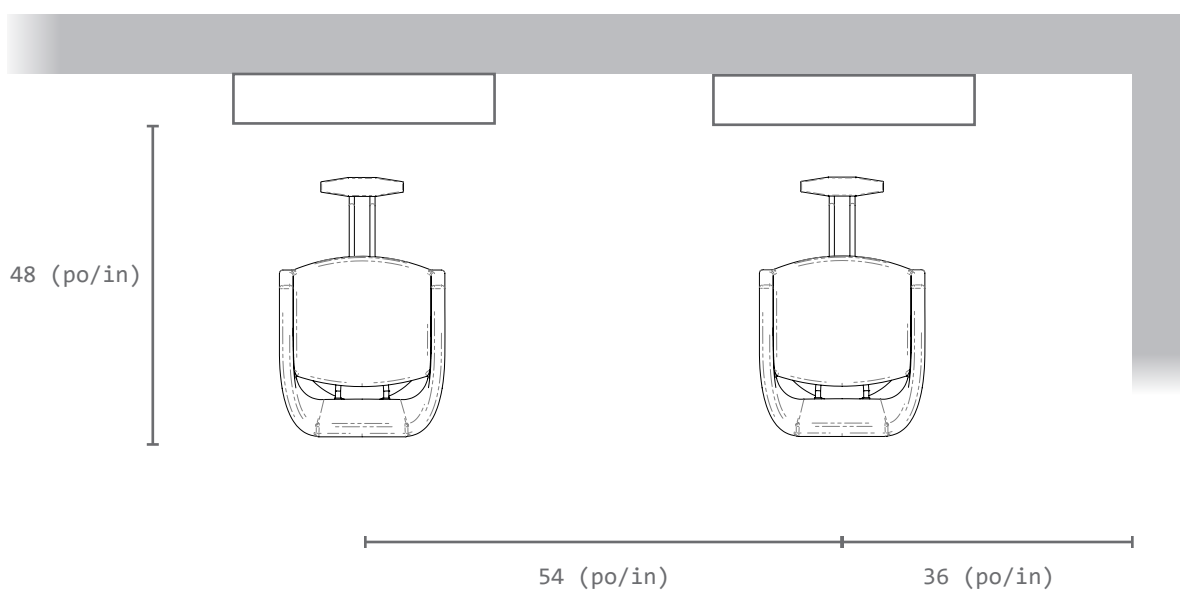

LANVAIN

Chaise de Coiffure / Styling Chair

MADURO

UGS : 12169

Dimensions (pouces / inches)

Dans la boîte / In the box

Comment porter / How to carry

Dans le salon / In the salon*