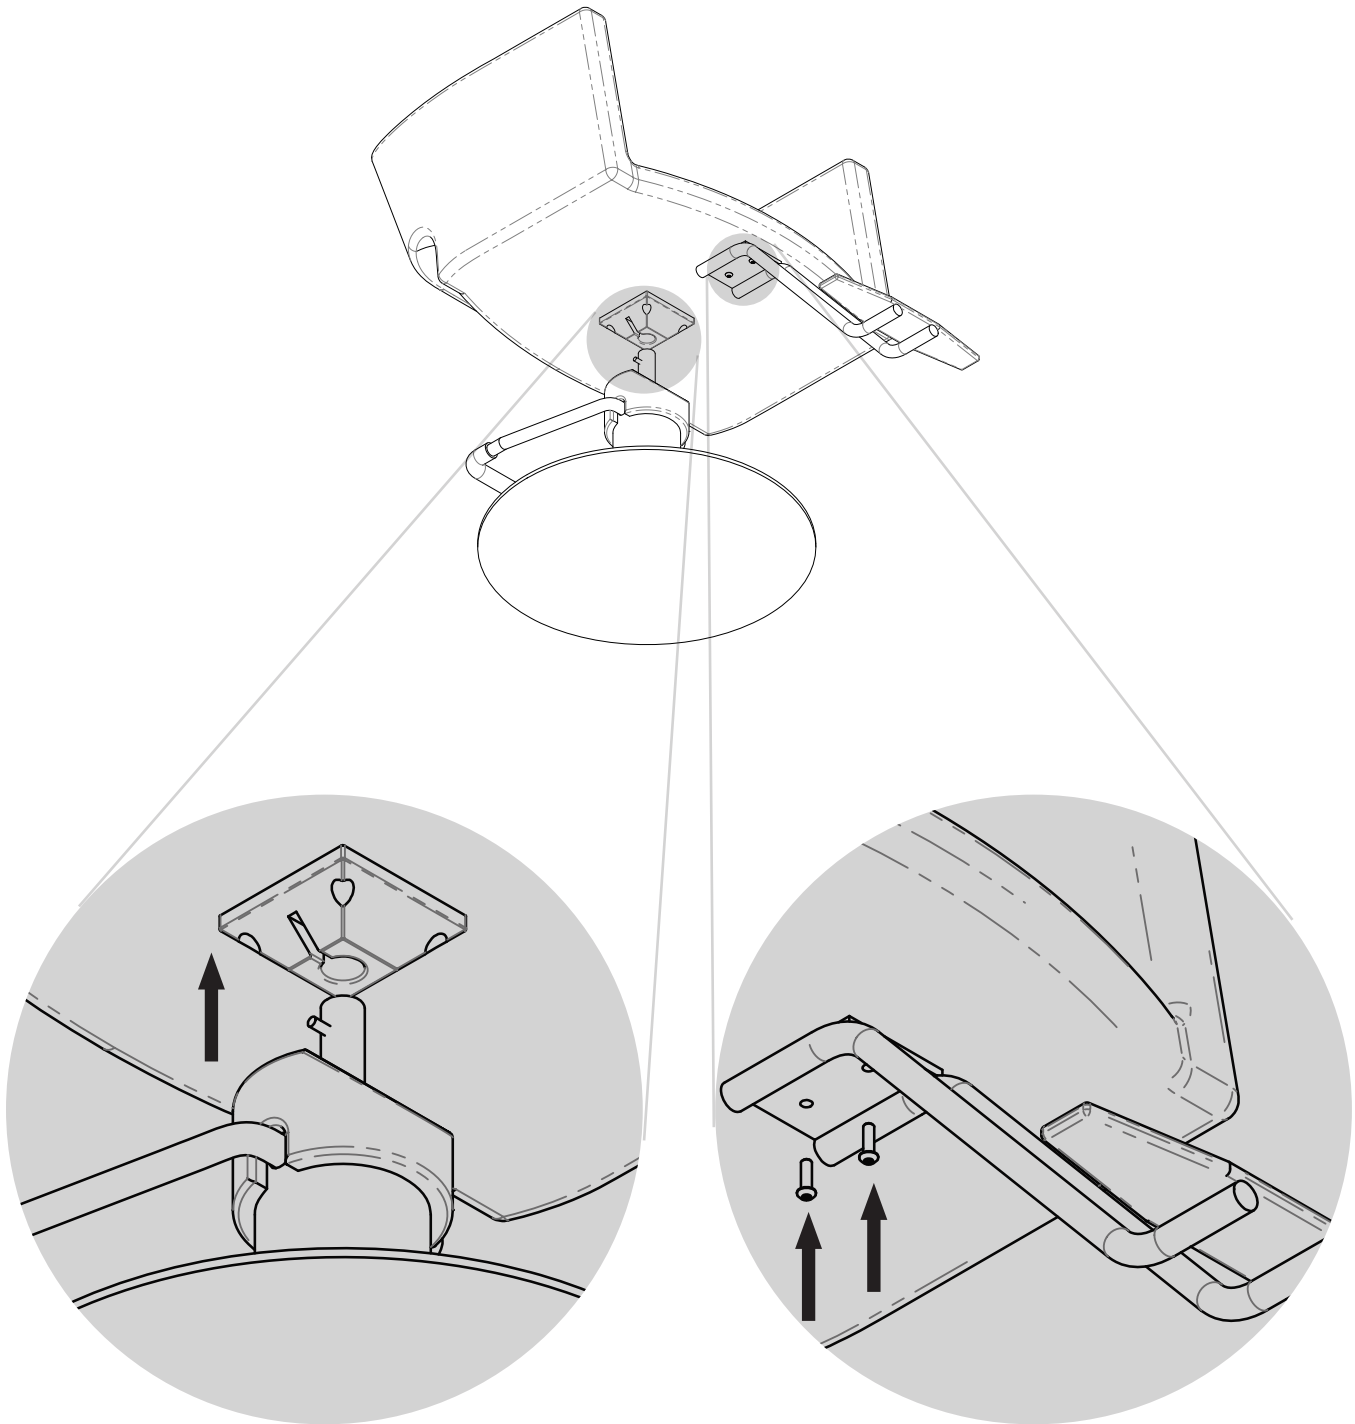

LANVAIN

Chaise de Coiffure / Styling Chair

MADURO

UGS : 12169

Dimensions (pouces / inches)

Dans la boîte / In the box

Comment porter / How to carry

Dans le salon / In the salon*

*À titre indicatif / For guidance

Utilisation / Usage

Monter / Raise

Descendre / Lower

Bloquer / Lock

Incliner / Recline

*Important de bloquer la base avant de déplacer la chaise / Important to lock the base before moving the chair