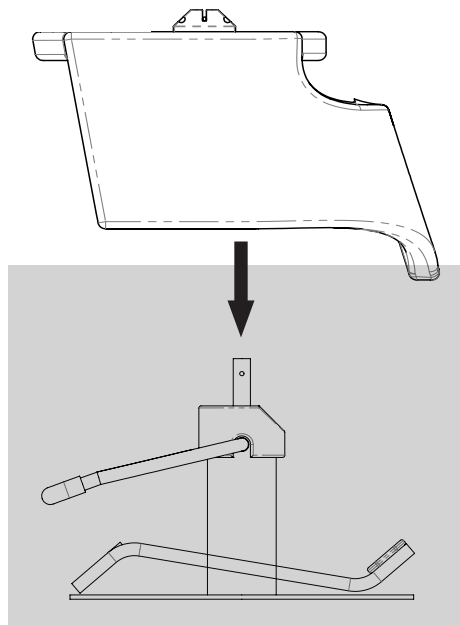

LANVAIN

Chaise de Coiffure / Styling Chair

MADURO

UGS : 12169

Dimensions (pouces / inches)

Dans la boîte / In the box

Comment porter / How to carry

Dans le salon / In the salon*

*À titre indicatif / For guidance

Utilisation / Usage

Monter / Raise

Descendre / Lower

Bloquer / Lock

Incliner / Recline

*Important de bloquer la base avant de déplacer la chaise / Important to lock the base before moving the chair