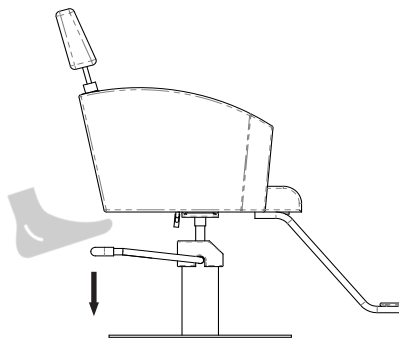

LANVAIN

Chaise de Coiffure / Styling Chair

MADURO

UGS : 12169

Dimensions (pouces / inches)

Dans la boîte / In the box

Comment porter / How to carry

Dans le salon / In the salon*

*À titre indicatif / For guidance

Utilisation / Usage

Monter / Raise

Descendre / Lower

Bloquer / Lock

Incliner / Recline

*Important de bloquer la base avant de déplacer la chaise / Important to lock the base before moving the chair