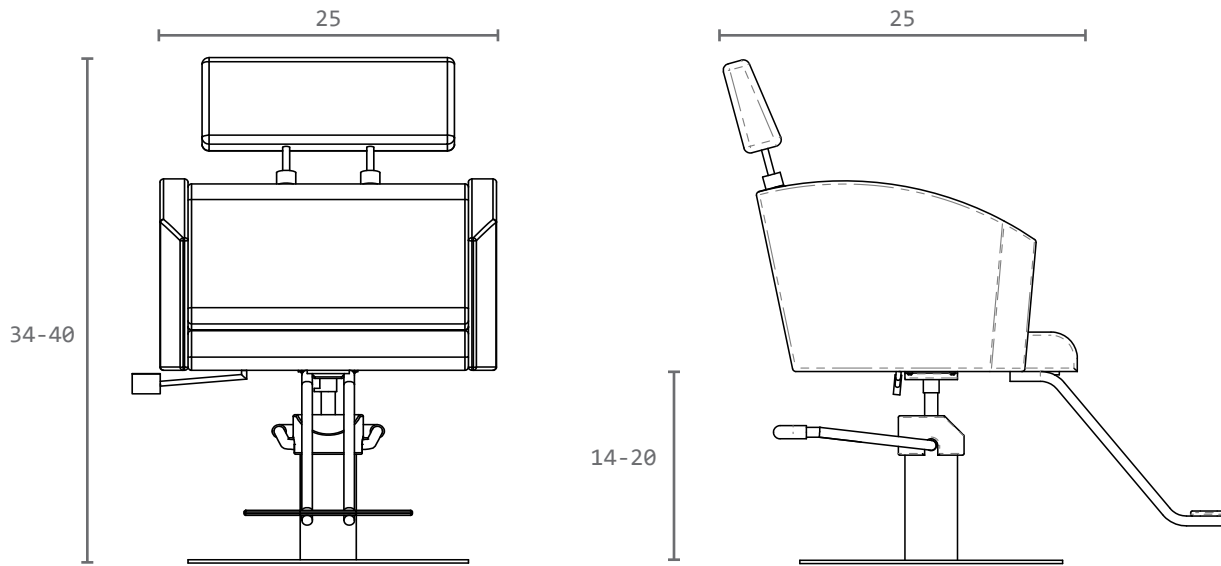

LANVAIN

Chaise de Coiffure / Styling Chair

MADURO

UGS : 12169

Dimensions (pouces / inches)

Dans la boîte / In the box

Comment porter / How to carry

Dans le salon / In the salon*