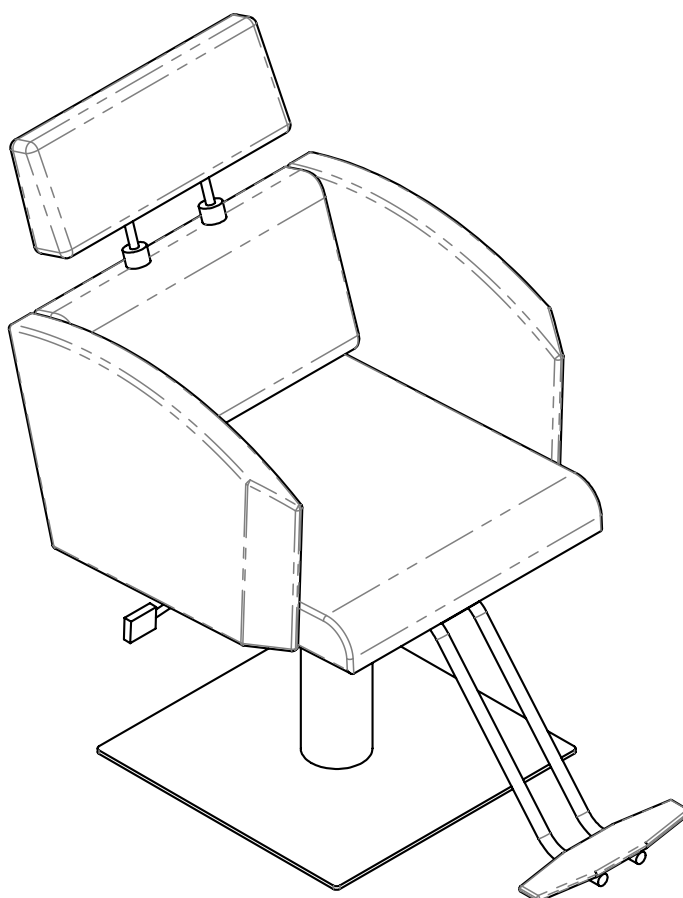

LANVAIN

Chaise de Coiffure / Styling Chair

MADURO

UGS : 12169

Dimensions (pouces / inches)

Dans la boîte / In the box

Comment porter / How to carry

Dans le salon / In the salon*

*À titre indicatif / For guidance

Utilisation / Usage

Monter / Raise

Descendre / Lower

Bloquer / Lock

Incliner / Recline

*Important de bloquer la base avant de déplacer la chaise / Important to lock the base before moving the chair