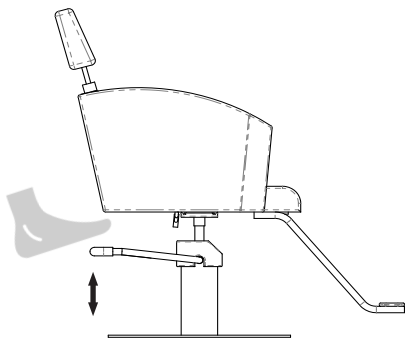

LANVAIN

Chaise de Coiffure / Styling Chair

MADURO

UGS : 12169

Dimensions (pouces / inches)

Dans la boîte / In the box

Comment porter / How to carry

Dans le salon / In the salon*

*À titre indicatif / For guidance

Utilisation / Usage

Monter / Raise

Descendre / Lower

Bloquer / Lock

Incliner / Recline

*Important de bloquer la base avant de déplacer la chaise / Important to lock the base before moving the chair