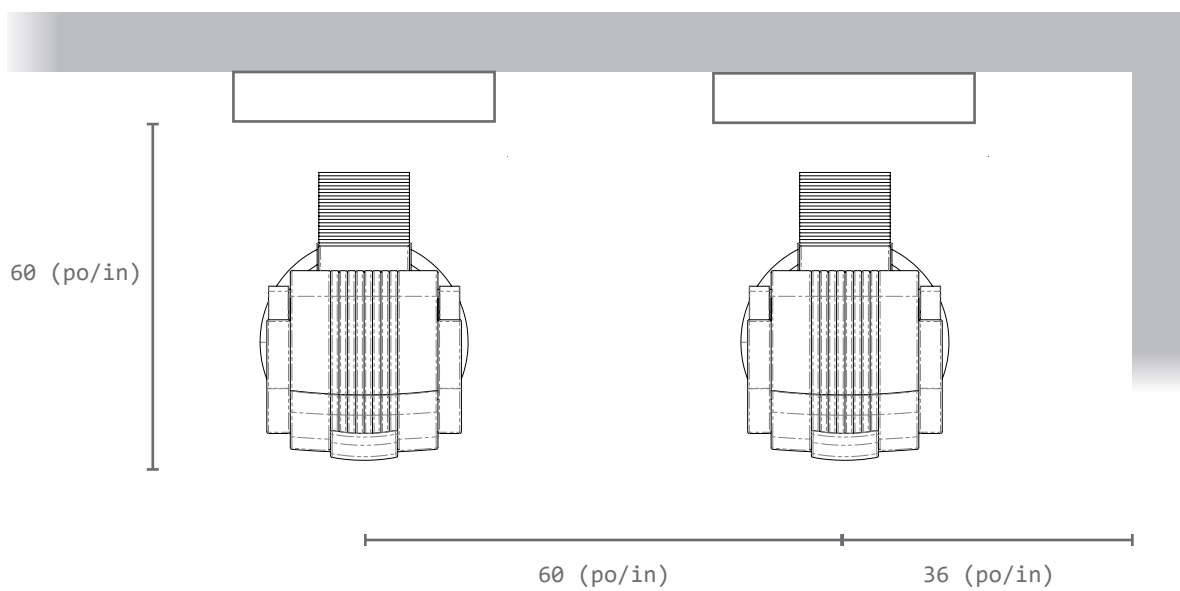

Dans le salon / In the salon*

---

*À titre indicatif / For guidance