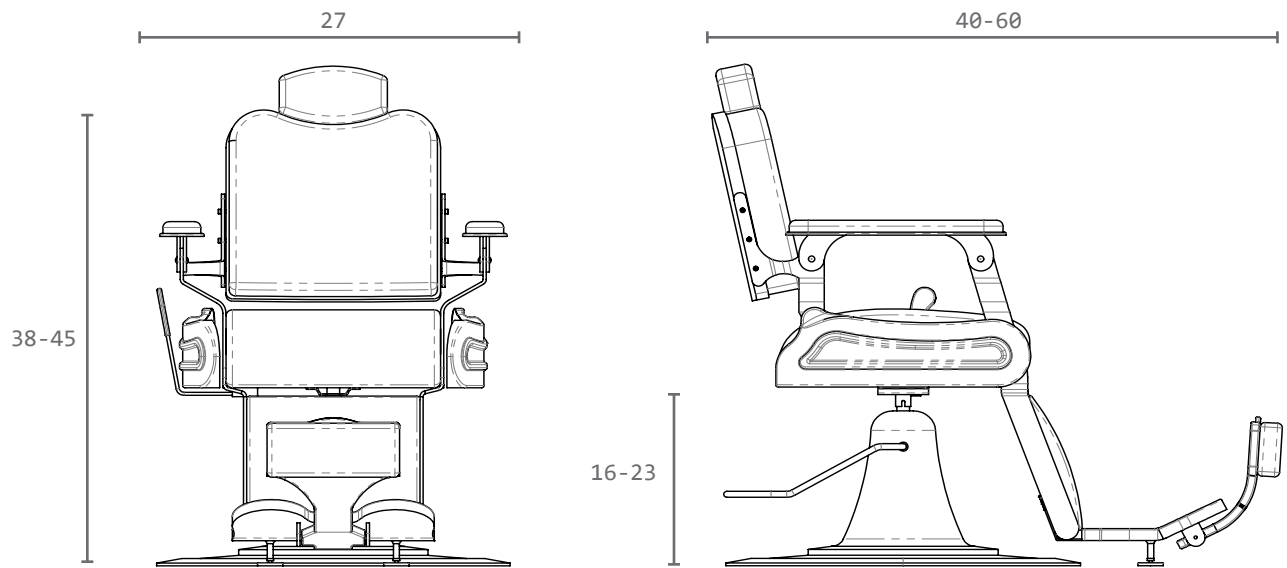

LANVAIN

Chaise de Barbier / Barber Chair

KNOX

UGS : 13

Dimensions (pouces / inches)

Dans la boîte / In the box

Assemblage / Assembly

Visser le dossier et le repose-pieds / Screw the backrest and the footrest