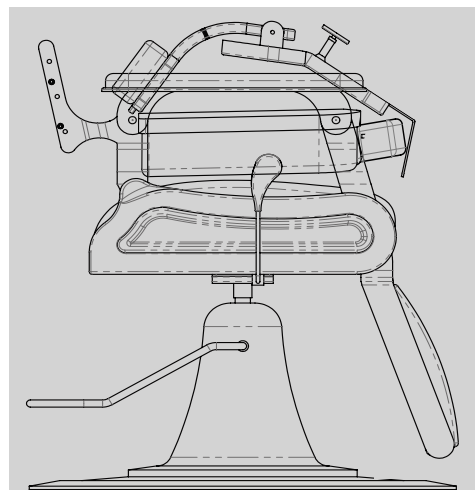

LANVAIN

Chaise de Barbier / Barber Chair

KNOX

UGS : 13

Dimensions (pouces / inches)

Dans la boîte / In the box

Assemblage / Assembly

Visser le dossier et le repose-pieds / Screw the backrest and the footrest