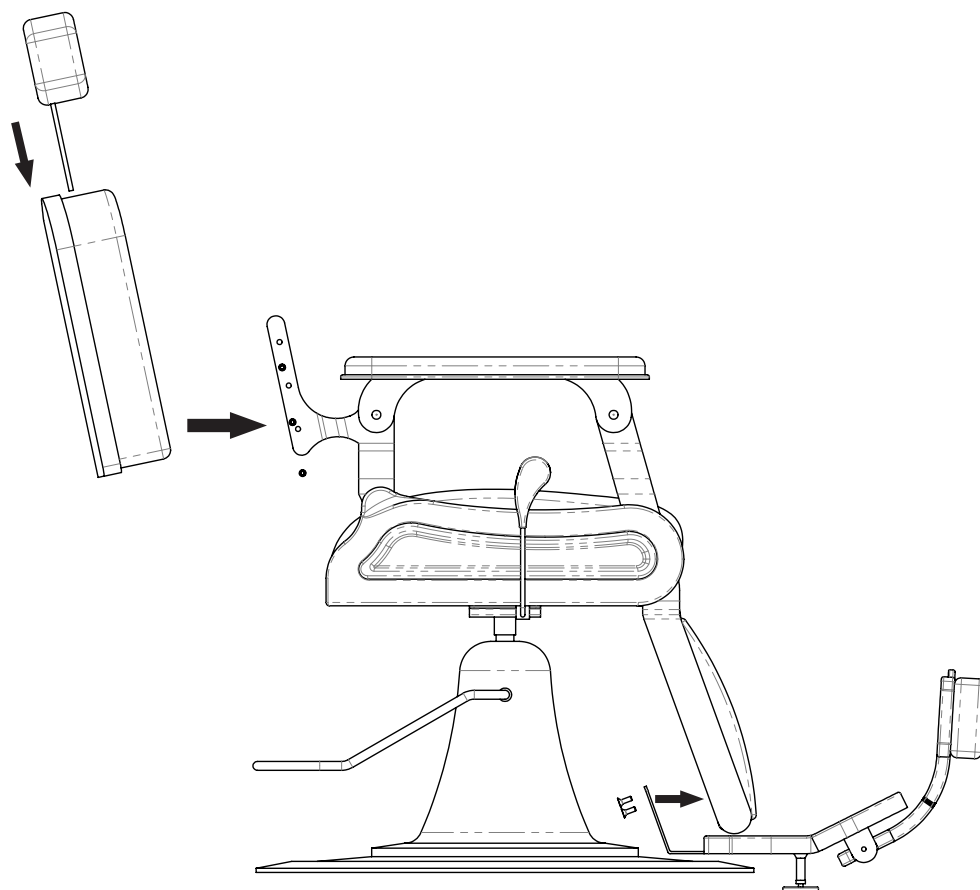

LANVAIN

Chaise de Barbier / Barber Chair

KNOX

UGS : 13

Dimensions (pouces / inches)

Dans la boîte / In the box

Assemblage / Assembly

Visser le dossier et le repose-pieds / Screw the backrest and the footrest