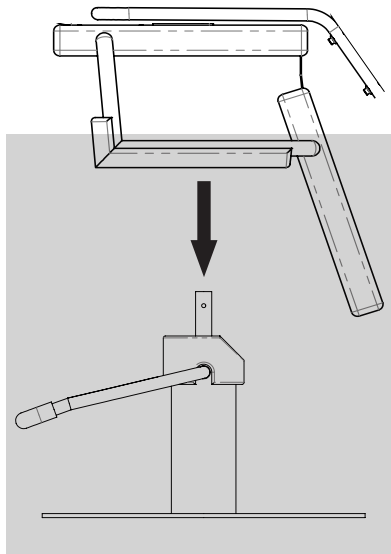

LANVAIN

Chaise de Coiffure / Styling Chair

BLAKE

UGS : 63

Dimensions (pouces / inches)

Dans la boîte / In the box

Comment porter / How to carry

Dans le salon / In the salon*

*À titre indicatif / For guidance

Utilisation / Usage

Monter / Raise

Descendre / Lower

Bloquer / Lock

Entretien / Maintenance

Eau / Water

Savon doux / Soft soap