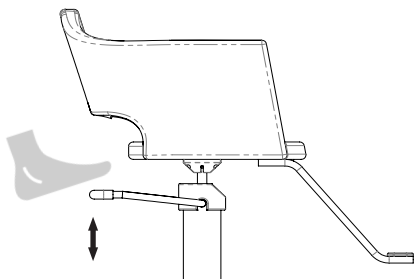

LANVAIN

Chaise de Coiffure / Styling Chair

BLAKE

UGS : 63

Dimensions (pouces / inches)

Dans la boîte / In the box

Comment porter / How to carry

Dans le salon / In the salon*

*À titre indicatif / For guidance

Utilisation / Usage

Monter / Raise

Descendre / Lower

Bloquer / Lock

Entretien / Maintenance

Eau / Water

Savon doux / Soft soap