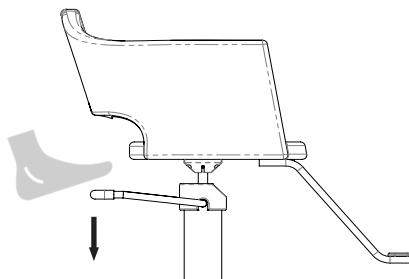

LANVAIN

Chaise de Coiffure / Styling Chair

BLAKE

UGS : 63

Dimensions (pouces / inches)

Dans la boîte / In the box

Comment porter / How to carry

Dans le salon / In the salon*

*À titre indicatif / For guidance

Utilisation / Usage

Monter / Raise

Descendre / Lower

Bloquer / Lock

Entretien / Maintenance

Eau / Water

Savon doux / Soft soap