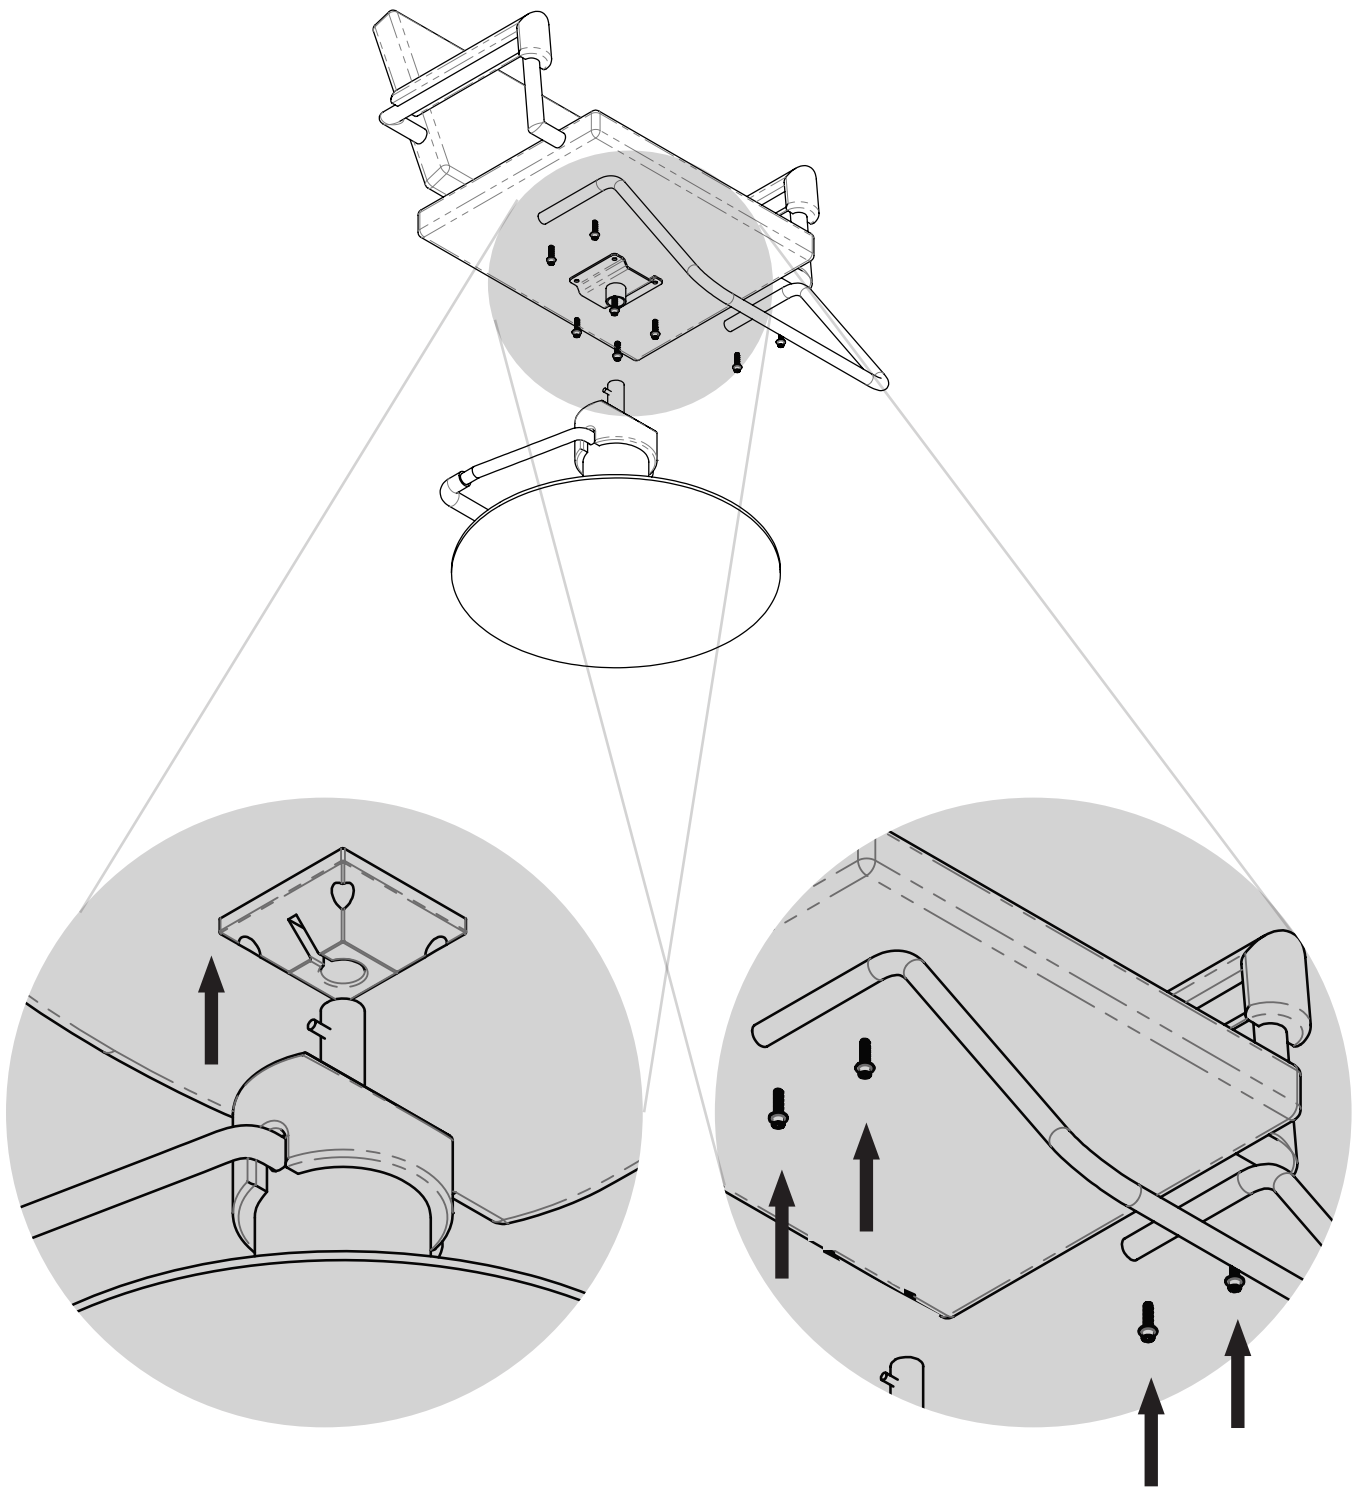

LANVAIN

Chaise de Coiffure / Styling Chair

BLAKE

UGS : 63

Dimensions (pouces / inches)

Dans la boîte / In the box

Comment porter / How to carry

Dans le salon / In the salon*

*À titre indicatif / For guidance

Utilisation / Usage

Monter / Raise

Descendre / Lower

Bloquer / Lock

Entretien / Maintenance

Eau / Water

Savon doux / Soft soap