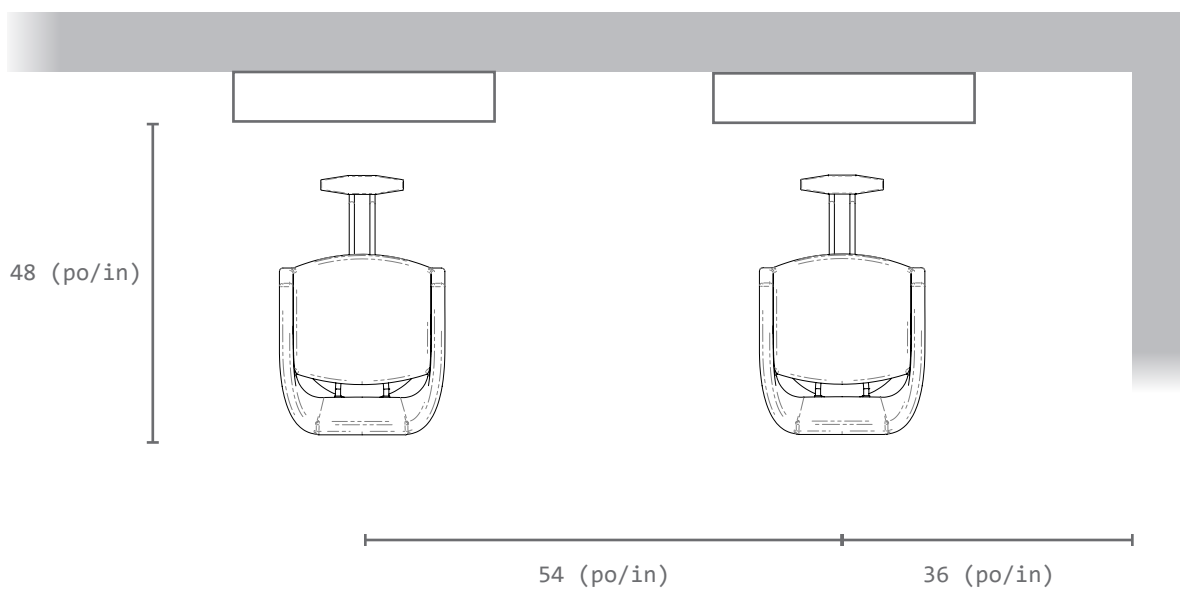

LANVAIN

Chaise de Coiffure / Styling Chair

BLAKE

UGS : 63

Dimensions (pouces / inches)

Dans la boîte / In the box

Comment porter / How to carry

Dans le salon / In the salon*

*À titre indicatif / For guidance

Utilisation / Usage

Monter / Raise

Descendre / Lower

Bloquer / Lock

Entretien / Maintenance

Eau / Water

Savon doux / Soft soap