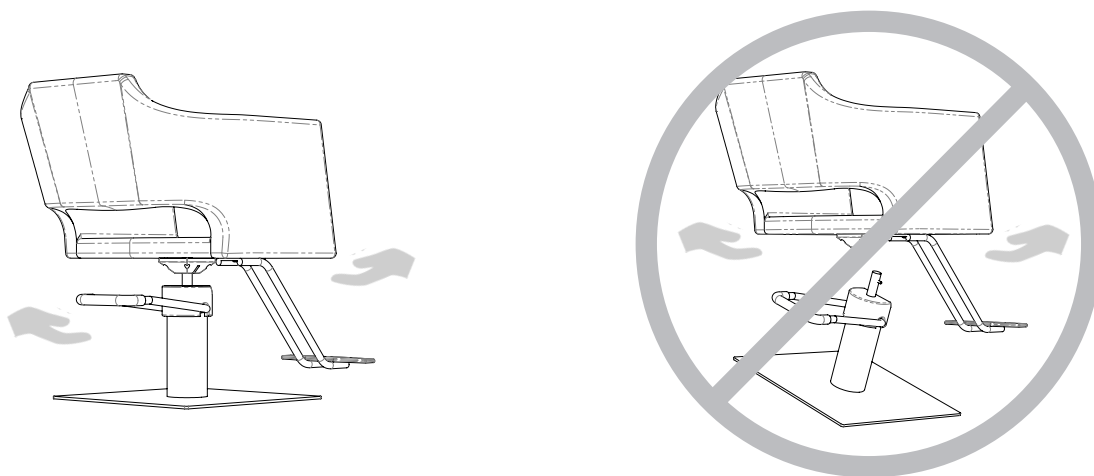

LANVAIN

Chaise de Coiffure / Styling Chair

BLAKE

UGS : 63

Dimensions (pouces / inches)

Dans la boîte / In the box

Comment porter / How to carry

Dans le salon / In the salon*

*À titre indicatif / For guidance

Utilisation / Usage

Monter / Raise

Descendre / Lower

Bloquer / Lock

Entretien / Maintenance

Eau / Water

Savon doux / Soft soap