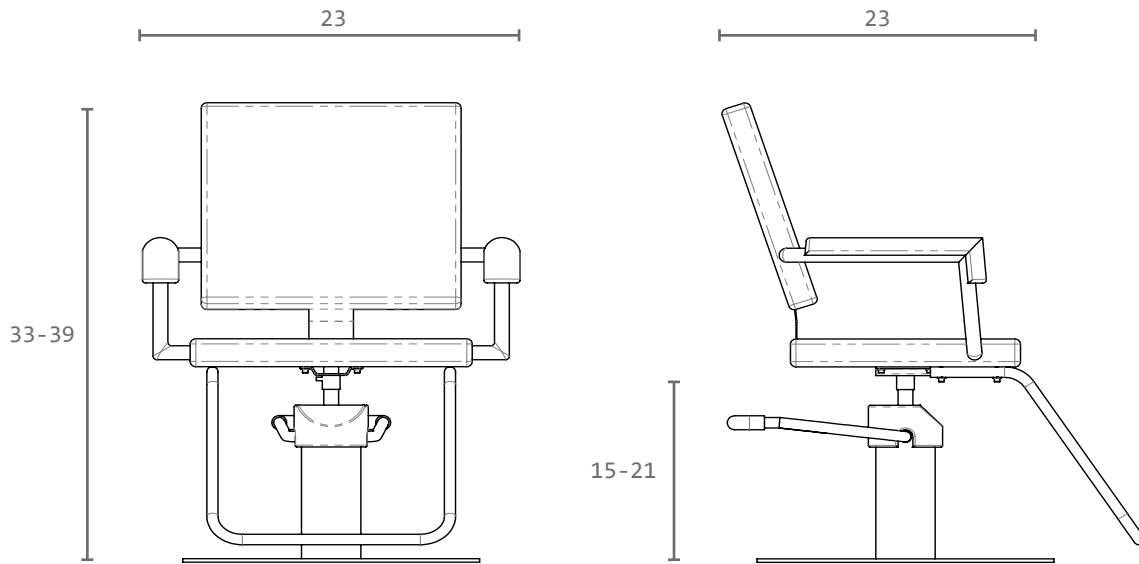

LANVAIN

Chaise de Coiffure / Styling Chair

BLAKE

UGS : 63

Dimensions (pouces / inches)

Dans la boîte / In the box

Comment porter / How to carry

Dans le salon / In the salon*

*À titre indicatif / For guidance

Utilisation / Usage

Monter / Raise

Descendre / Lower

Bloquer / Lock

Entretien / Maintenance

Eau / Water

Savon doux / Soft soap