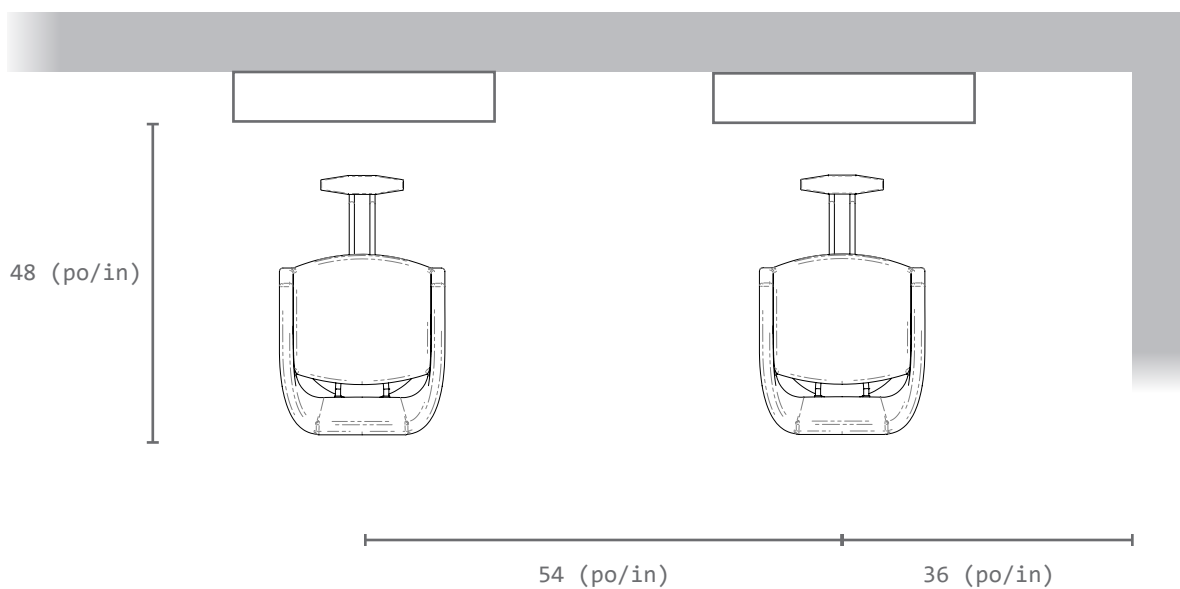

LANVAIN

Chaise de Coiffure / Styling Chair

BLAKE

UGS : 63

Dimensions (pouces / inches)

Dans la boîte / In the box

Comment porter / How to carry

Dans le salon / In the salon*