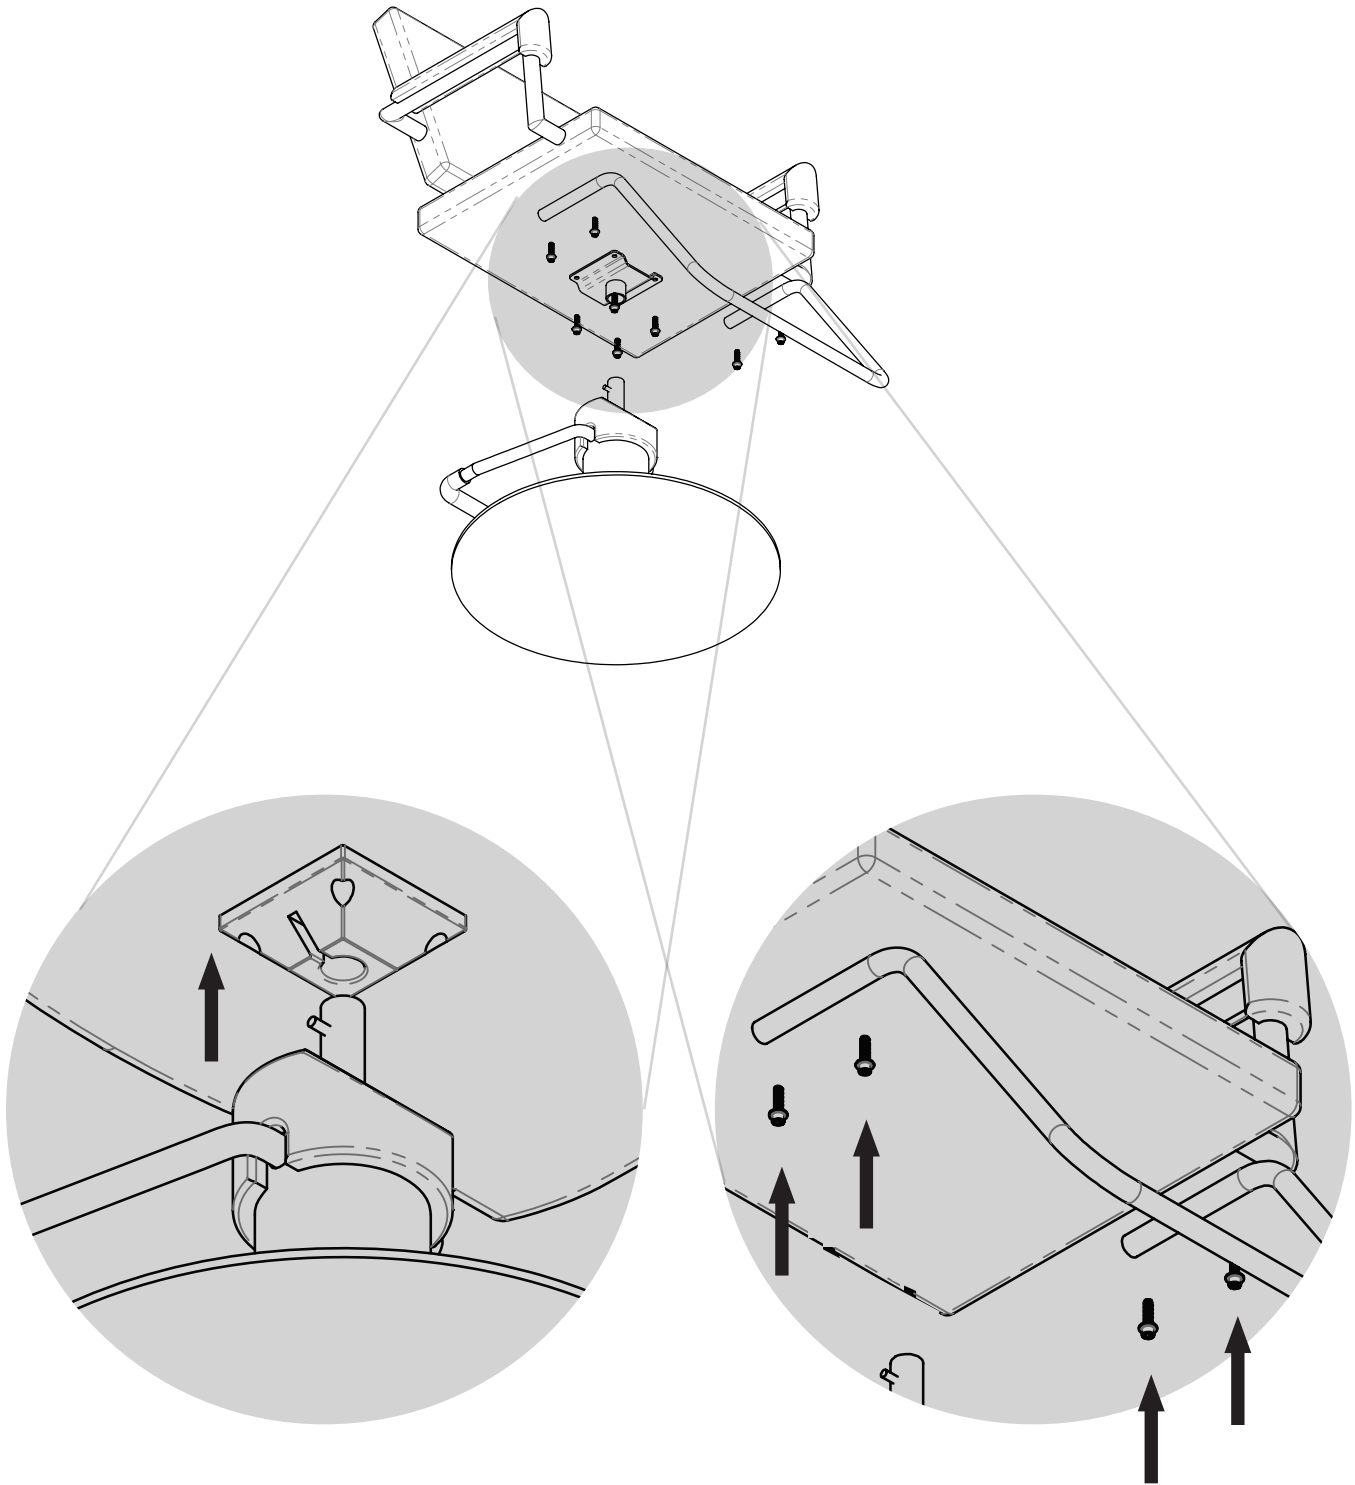

LANVAIN

Chaise de Coiffure / Styling Chair

BLAKE

UGS : 63

Dimensions (pouces / inches)

Dans la boîte / In the box

Comment porter / How to carry

Dans le salon / In the salon*

*À titre indicatif / For guidance

Utilisation / Usage

Monter / Raise

Descendre / Lower

Bloquer / Lock

*Important de bloquer la base avant de déplacer la chaise / Important to lock the base before moving the chair