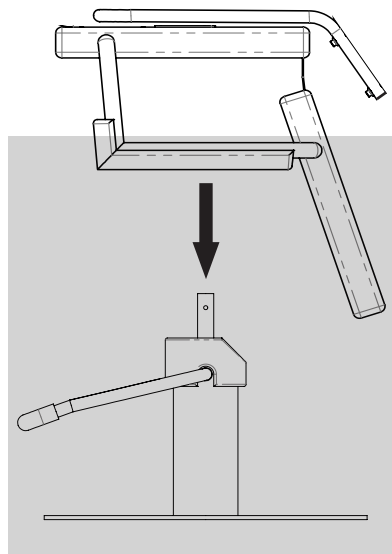

LANVAIN

Chaise de Coiffure / Styling Chair

BLAKE

UGS : 63

Dimensions (pouces / inches)

Dans la boîte / In the box

Comment porter / How to carry

Dans le salon / In the salon*

*À titre indicatif / For guidance

Utilisation / Usage

Monter / Raise

Descendre / Lower

Bloquer / Lock

*Important de bloquer la base avant de déplacer la chaise / Important to lock the base before moving the chair