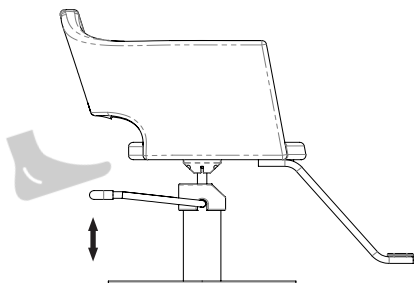

LANVAIN

Chaise de Coiffure / Styling Chair

BLAKE

UGS : 63

Dimensions (pouces / inches)

Dans la boîte / In the box

Comment porter / How to carry

Dans le salon / In the salon*

*À titre indicatif / For guidance

Utilisation / Usage

Monter / Raise

Descendre / Lower

Bloquer / Lock

*Important de bloquer la base avant de déplacer la chaise / Important to lock the base before moving the chair