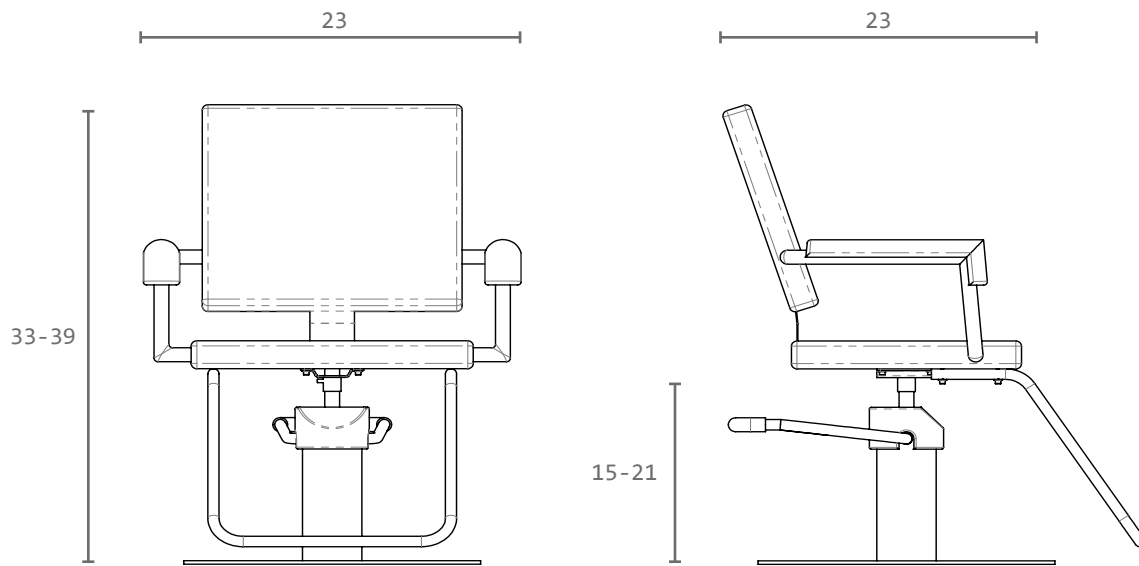

LANVAIN

Chaise de Coiffure / Styling Chair

BLAKE

UGS : 63

Dimensions (pouces / inches)

Dans la boîte / In the box

Comment porter / How to carry

Dans le salon / In the salon*