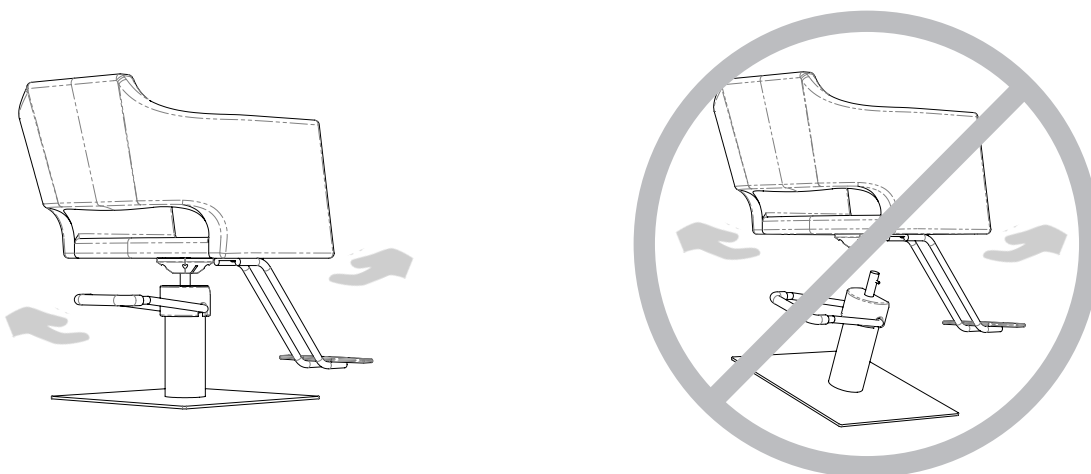

LANVAIN

Chaise de Coiffure / Styling Chair

BLAKE

UGS : 63

Dimensions (pouces / inches)

Dans la boîte / In the box

Comment porter / How to carry

Dans le salon / In the salon*