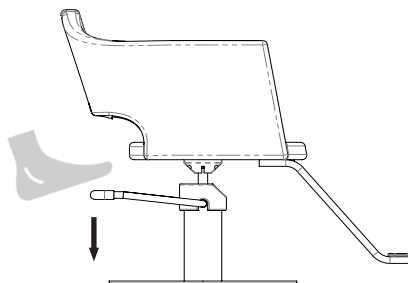

LANVAIN

Chaise de Coiffure / Styling Chair

BLAKE

UGS : 63

Dimensions (pouces / inches)

Dans la boîte / In the box

Comment porter / How to carry

Dans le salon / In the salon*

*À titre indicatif / For guidance

Utilisation / Usage

Monter / Raise

Descendre / Lower

Bloquer / Lock

*Important de bloquer la base avant de déplacer la chaise / Important to lock the base before moving the chair