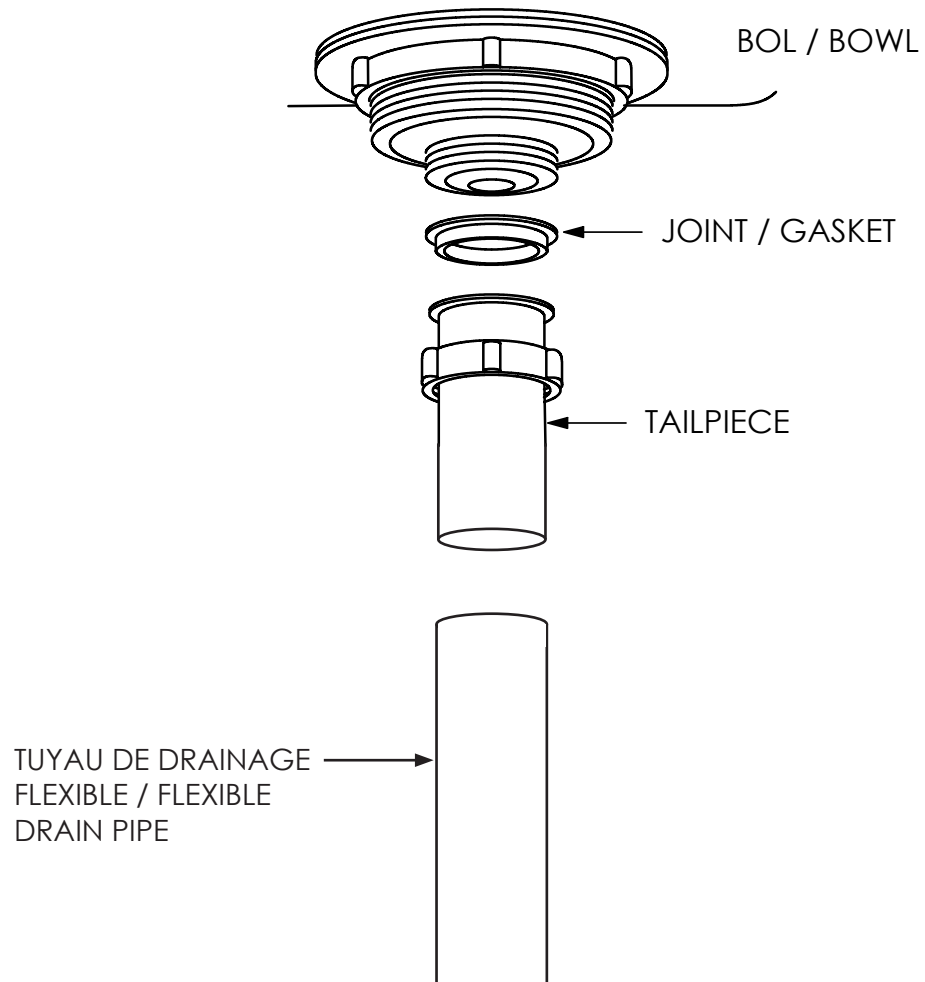

LANVAIN

Tuyau de drainage/ Drainer hose

UGS : 14150104

Dimensions (pouces / inches)

Composantes / Parts

Installation

1. Installer le tuyau de drainage au tailpiece à l'aide d'un collier de serrage *L'installation doit être fait par un plombier certifié* / Install the drain pipe to the tailpiece using a clamp *The installation must be done by a certified plumber*