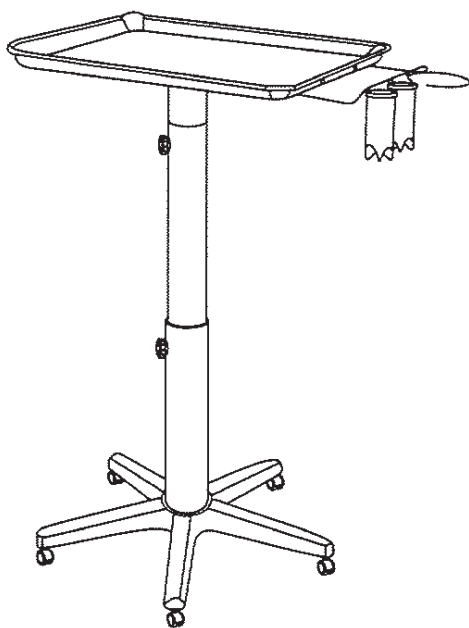

LANVAIN

Cabaret / Tray

STUDIO

UGS : 2325

Dimensions (pouces / inches)

Dans la boîte / In the box

1

③		x1
⑥		x1
⑦		x5