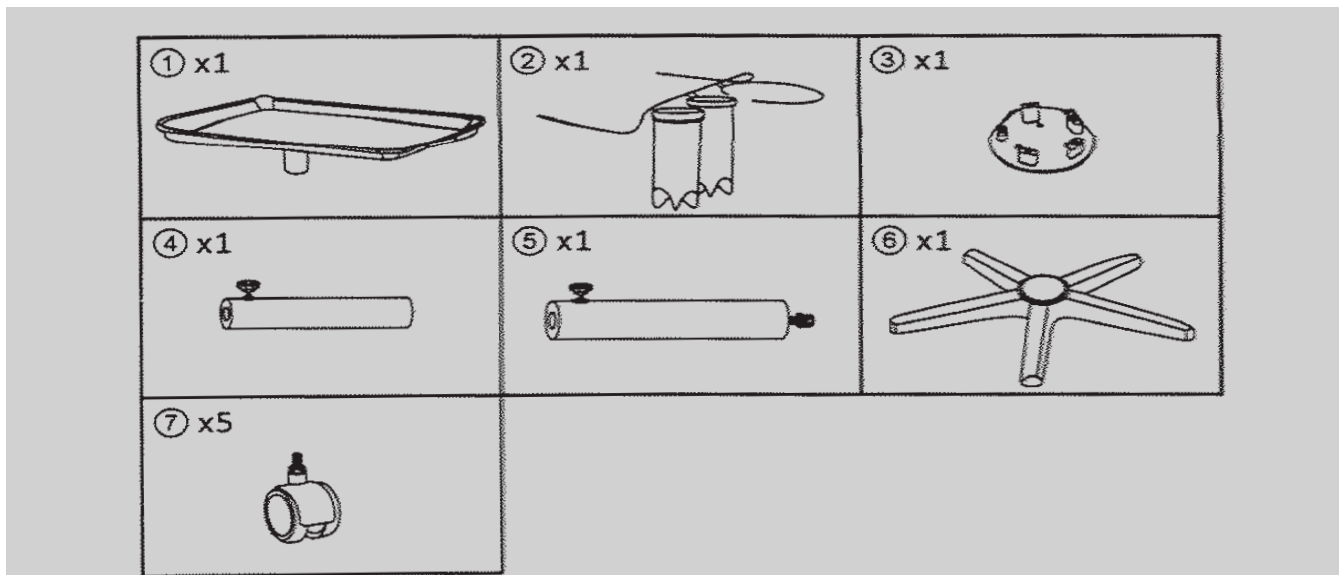

LANVAIN

Cabaret / Tray

STUDIO

UGS : 2325

Dimensions (pouces / inches)

Dans la boîte / In the box

1

③		x1
⑥		x1
⑦		x5