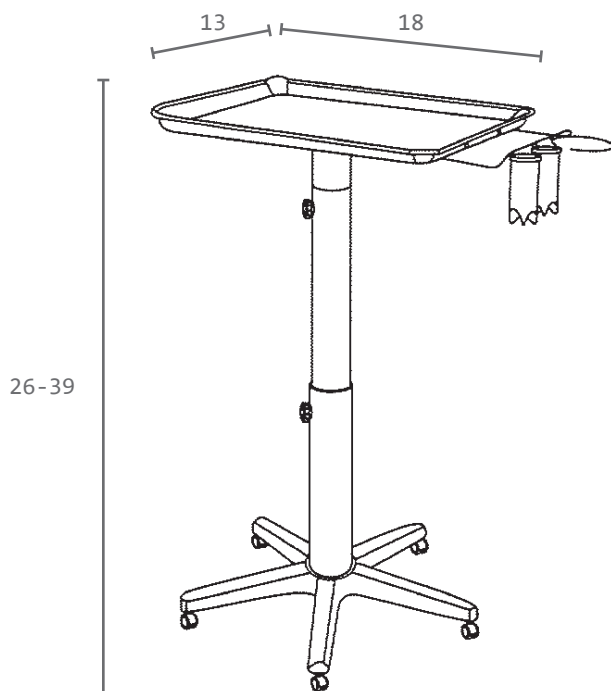

LANVAIN

Cabaret / Tray

STUDIO

UGS : 2325

Dimensions (pouces / inches)

Dans la boîte / In the box

1

③		x1
⑥		x1
⑦		x5