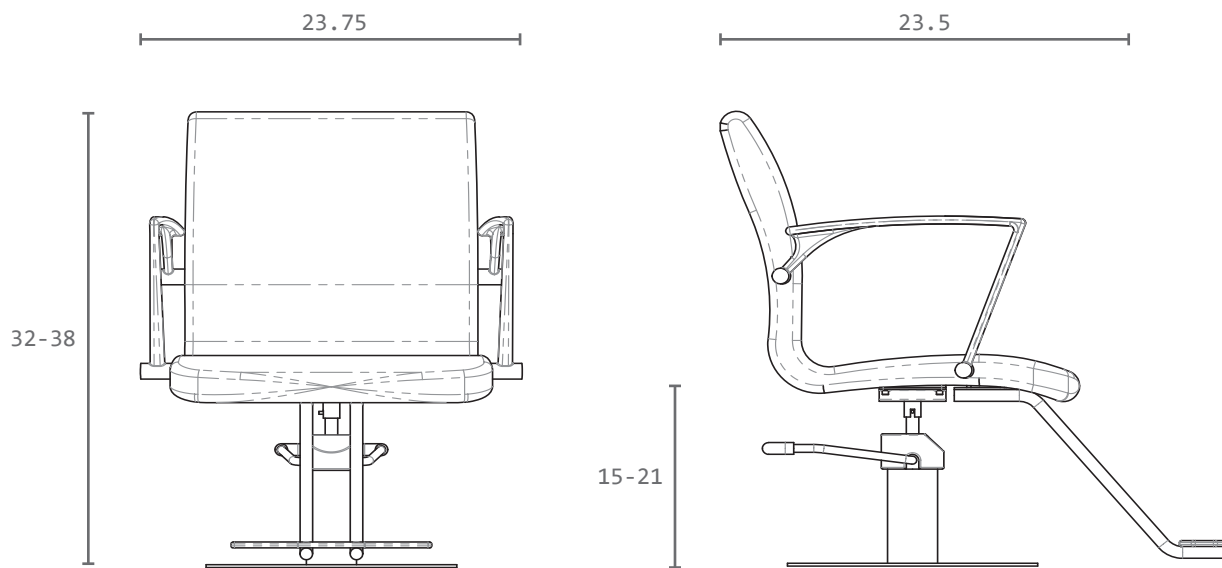

LANVAIN

Chaise de Coiffure / Styling Chair

SPENCE

UGS : 259B

Dimensions (pouces / inches)

Dans la boîte / In the box

Comment porter / How to carry

Dans le salon / In the salon*