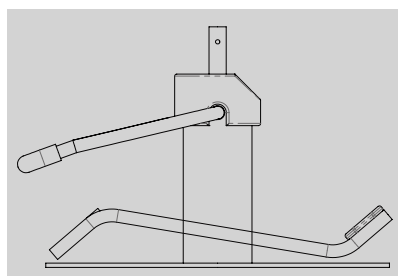

LANVAIN

Chaise de Coiffure / Styling Chair

SPENCE

UGS : 259B

Dimensions (pouces / inches)

Dans la boîte / In the box

Comment porter / How to carry

Dans le salon / In the salon*

*À titre indicatif / For guidance

Utilisation / Usage

Monter / Raise

Descendre / Lower

Bloquer / Lock

*Important de bloquer la base avant de déplacer la chaise / Important to lock the base before moving the chair