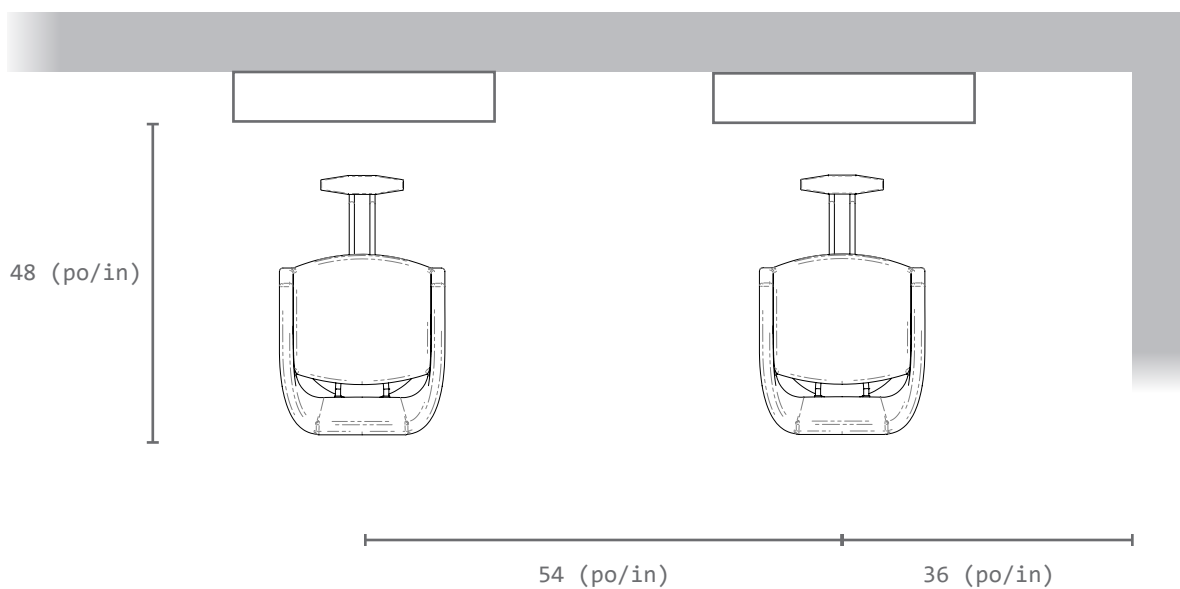

LANVAIN

Chaise de Coiffure / Styling Chair

SPENCE

UGS : 259B

Dimensions (pouces / inches)

Dans la boîte / In the box

Comment porter / How to carry

Dans le salon / In the salon*