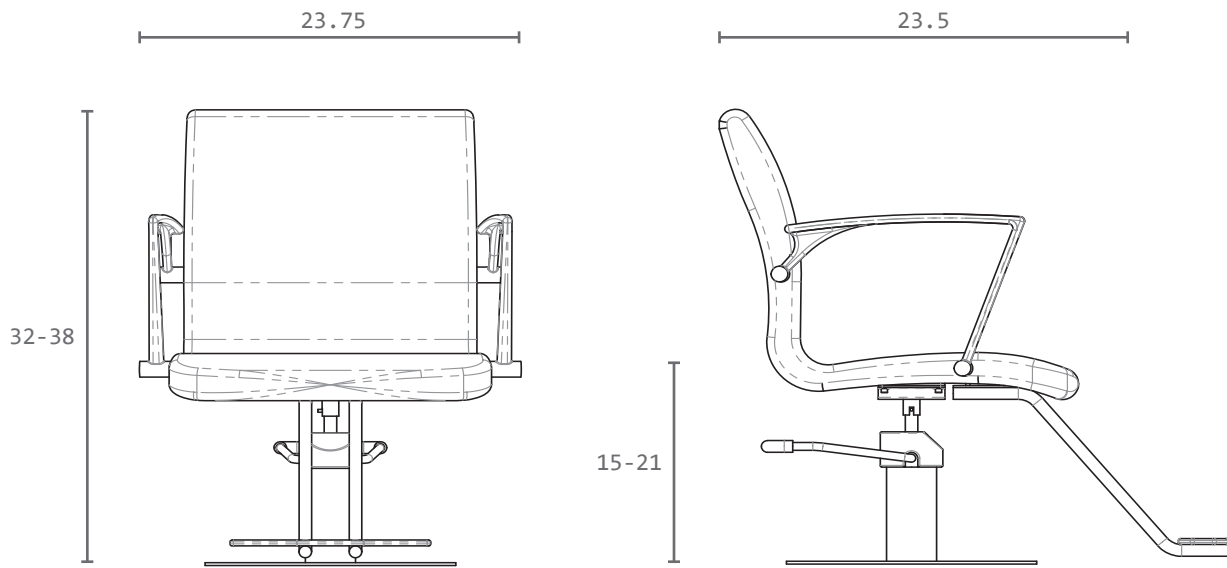

LANVAIN

Chaise de Coiffure / Styling Chair

SPENCE

UGS : 259B

Dimensions (pouces / inches)

Dans la boîte / In the box

Comment porter / How to carry

Dans le salon / In the salon*