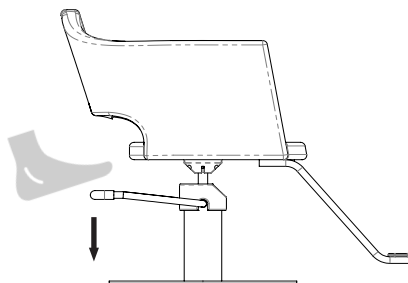

LANVAIN

Chaise de Coiffure / Styling Chair

SPENCE

UGS : 259B

Dimensions (pouces / inches)

Dans la boîte / In the box

Comment porter / How to carry

Dans le salon / In the salon*

*À titre indicatif / For guidance

Utilisation / Usage

Monter / Raise

Descendre / Lower

Bloquer / Lock

*Important de bloquer la base avant de déplacer la chaise / Important to lock the base before moving the chair