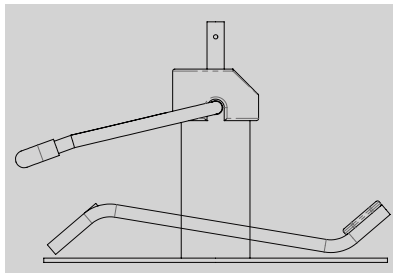

LANVAIN

Chaise de Coiffure / Styling Chair

SPENCE

UGS : 259B

Dimensions (pouces / inches)

Dans la boîte / In the box

Comment porter / How to carry

Dans le salon / In the salon*

*À titre indicatif / For guidance

Utilisation / Usage

Monter / Raise

Descendre / Lower

Bloquer / Lock

*Important de bloquer la base avant de déplacer la chaise / Important to lock the base before moving the chair