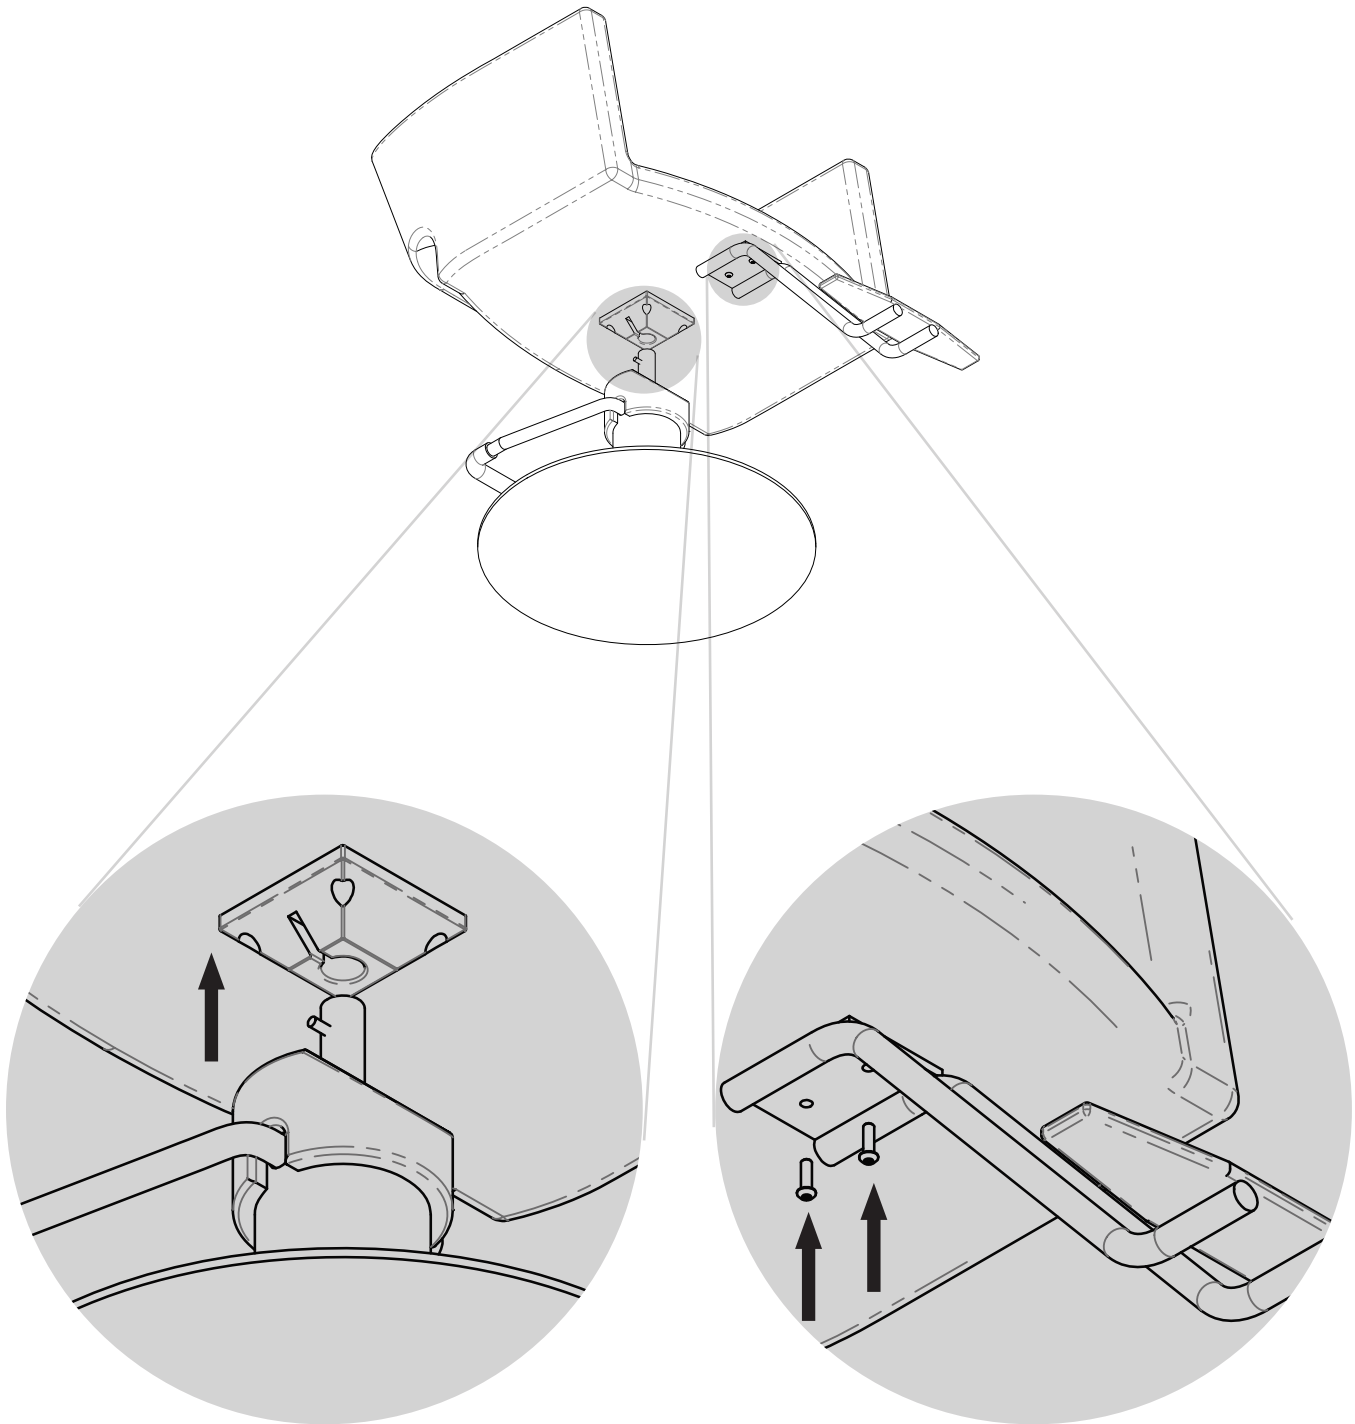

LANVAIN

Chaise de Coiffure / Styling Chair

SPENCE

UGS : 259B

Dimensions (pouces / inches)

Dans la boîte / In the box

Comment porter / How to carry

Dans le salon / In the salon*

*À titre indicatif / For guidance

Utilisation / Usage

Monter / Raise

Descendre / Lower

Bloquer / Lock

*Important de bloquer la base avant de déplacer la chaise / Important to lock the base before moving the chair