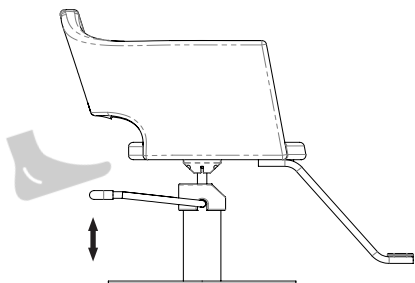

LANVAIN

Chaise de Coiffure / Styling Chair

SPENCE

UGS : 259B

Dimensions (pouces / inches)

Dans la boîte / In the box

Comment porter / How to carry

Dans le salon / In the salon*

*À titre indicatif / For guidance

Utilisation / Usage

Monter / Raise

Descendre / Lower

Bloquer / Lock

*Important de bloquer la base avant de déplacer la chaise / Important to lock the base before moving the chair