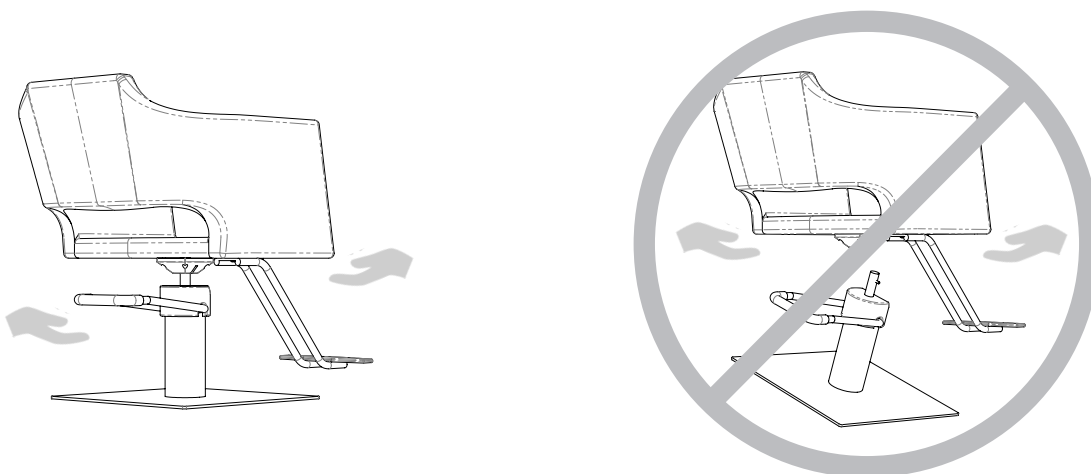

LANVAIN

Chaise de Coiffure / Styling Chair

SPENCE

UGS : 259B

Dimensions (pouces / inches)

Dans la boîte / In the box

Comment porter / How to carry

Dans le salon / In the salon*