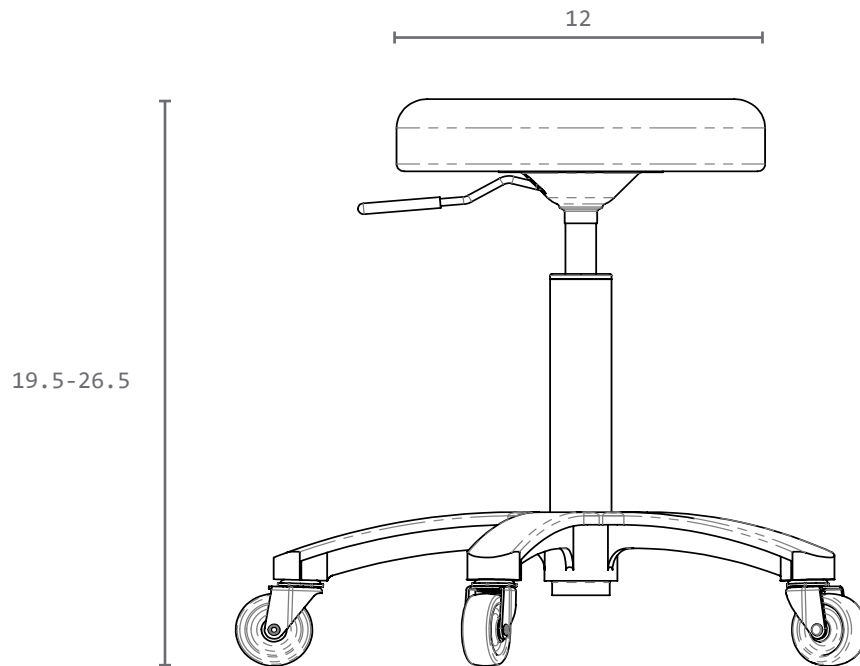

LANVAIN

Tabouret / Stool

SOFT

UGS : 001

Dimensions (pouces / inches)

Entretien / Maintenance

Eau / Water

Savon doux / Soft soap