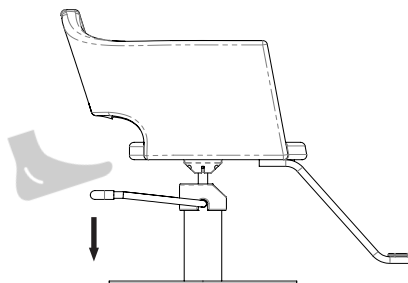

LANVAIN

Chaise de Coiffure / Styling Chair

SARA

UGS : 259

Dimensions (pouces / inches)

Dans les boîtes / In the boxes

Comment porter / How to carry

Dans le salon / In the salon*

*À titre indicatif / For guidance

Utilisation / Usage

Monter / Raise

Descendre / Lower

Bloquer / Lock

*Important de bloquer la base avant de déplacer la chaise / Important to lock the base before moving the chair