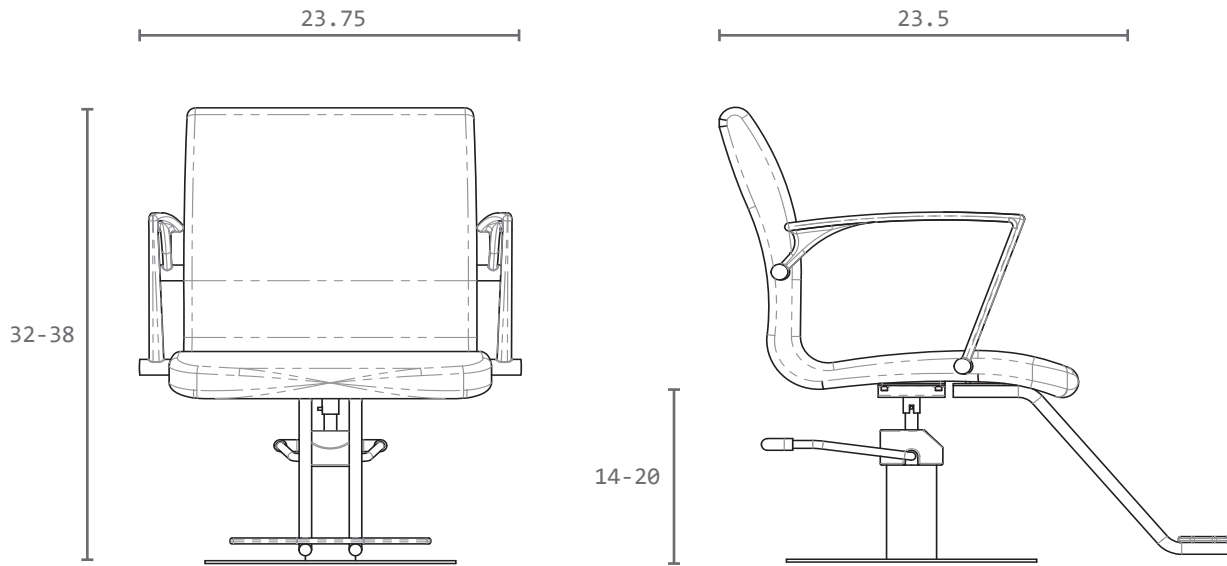

LANVAIN

Chaise de Coiffure / Styling Chair

SARA

UGS : 259

Dimensions (pouces / inches)

Dans les boîtes / In the boxes

Comment porter / How to carry

Dans le salon / In the salon*