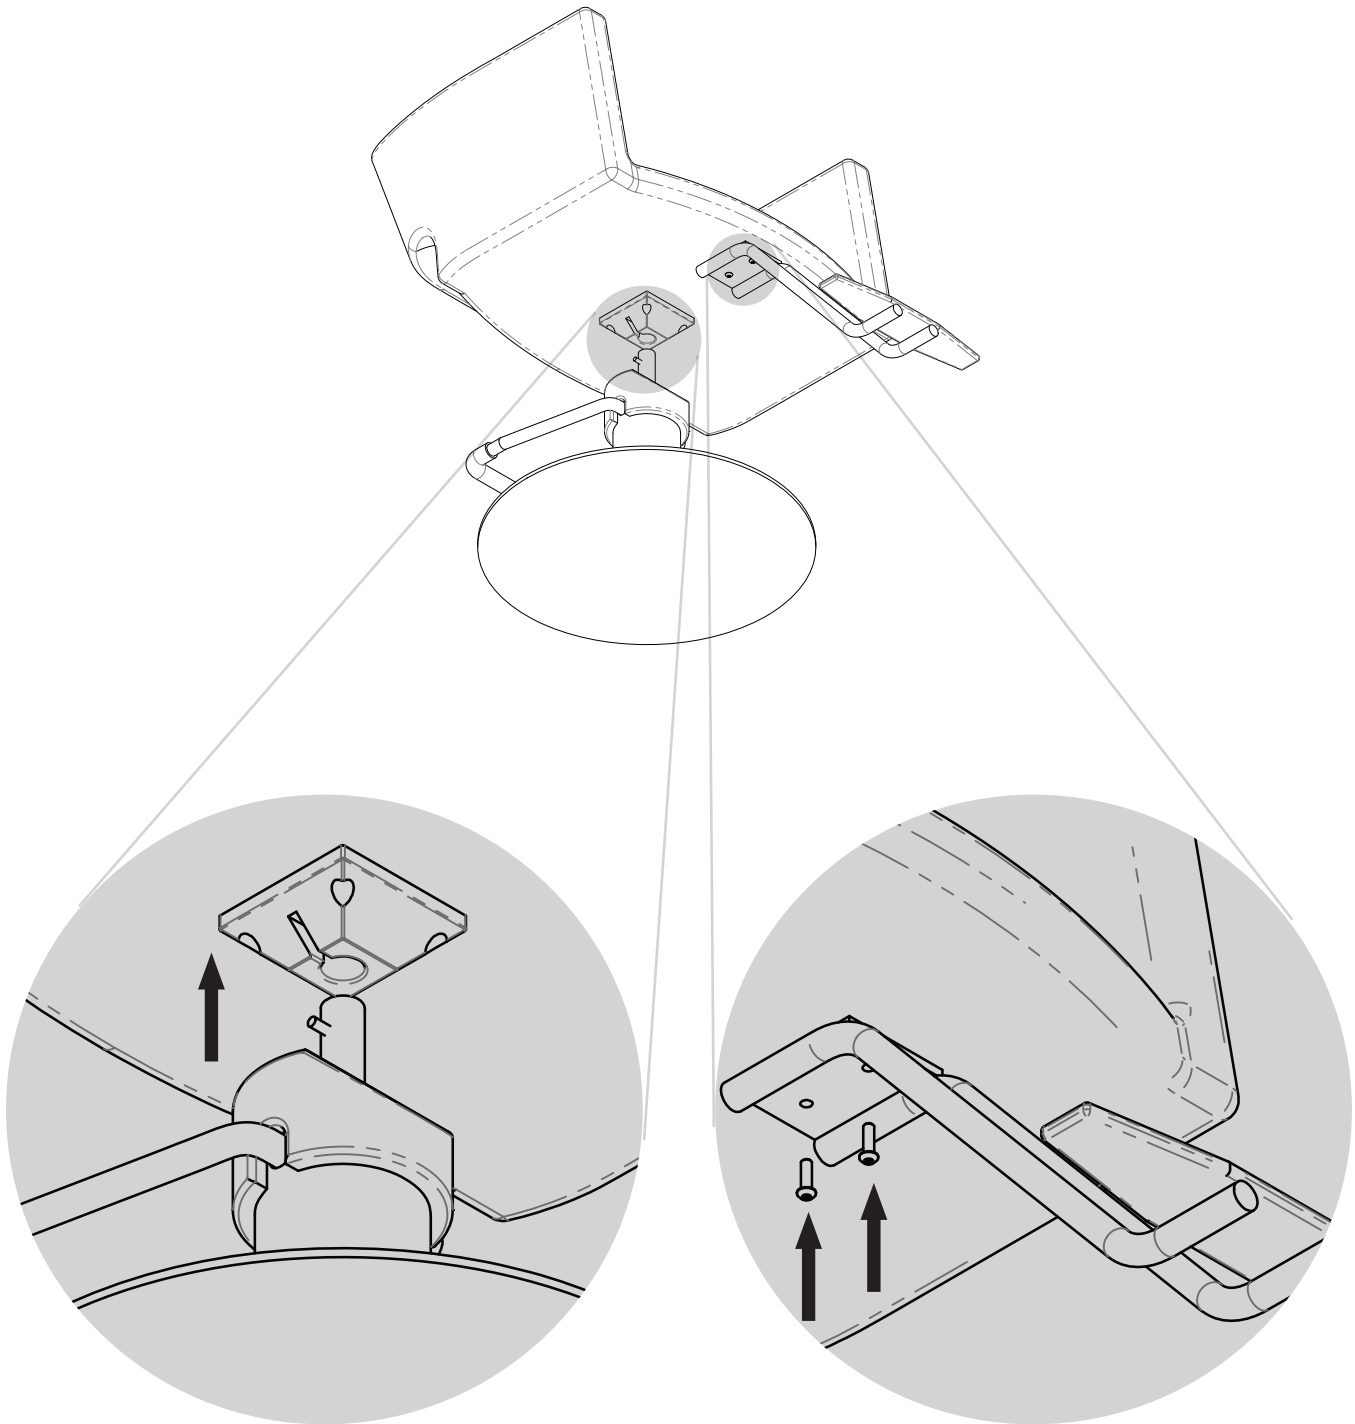

LANVAIN

Chaise de Coiffure / Styling Chair

SARA

UGS : 259

Dimensions (pouces / inches)

Dans les boîtes / In the boxes

Comment porter / How to carry

Dans le salon / In the salon*

*À titre indicatif / For guidance

Utilisation / Usage

Monter / Raise

Descendre / Lower

Bloquer / Lock

*Important de bloquer la base avant de déplacer la chaise / Important to lock the base before moving the chair