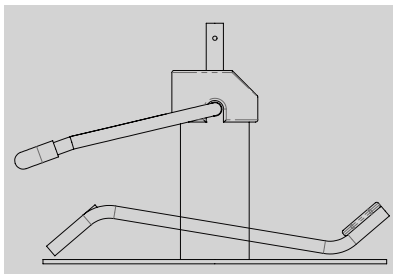

LANVAIN

Chaise de Coiffure / Styling Chair

SARA

UGS : 259

Dimensions (pouces / inches)

Dans les boîtes / In the boxes

Comment porter / How to carry

Dans le salon / In the salon*

*À titre indicatif / For guidance

Utilisation / Usage

Monter / Raise

Descendre / Lower

Bloquer / Lock

*Important de bloquer la base avant de déplacer la chaise / Important to lock the base before moving the chair