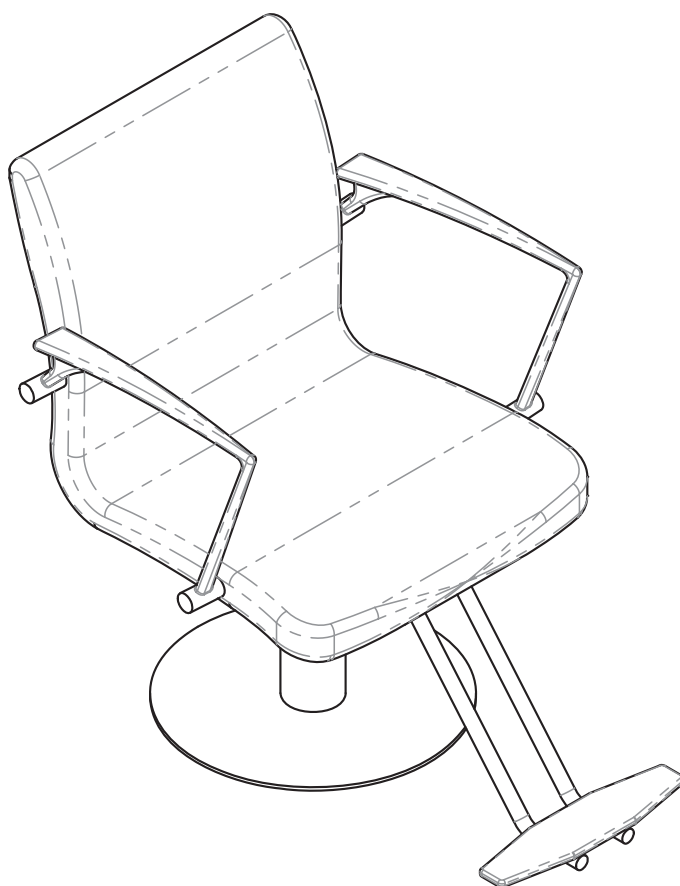

LANVAIN

Chaise de Coiffure / Styling Chair

SARA

UGS : 259

Dimensions (pouces / inches)

Dans les boîtes / In the boxes

Comment porter / How to carry

Dans le salon / In the salon*

*À titre indicatif / For guidance

Utilisation / Usage

Monter / Raise

Descendre / Lower

Bloquer / Lock

*Important de bloquer la base avant de déplacer la chaise / Important to lock the base before moving the chair