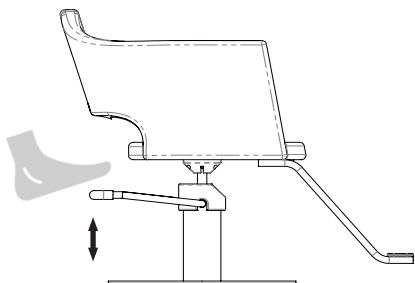

LANVAIN

Chaise de Coiffure / Styling Chair

SARA

UGS : 259

Dimensions (pouces / inches)

Dans les boîtes / In the boxes

Comment porter / How to carry

Dans le salon / In the salon*

*À titre indicatif / For guidance

Utilisation / Usage

Monter / Raise

Descendre / Lower

Bloquer / Lock

*Important de bloquer la base avant de déplacer la chaise / Important to lock the base before moving the chair