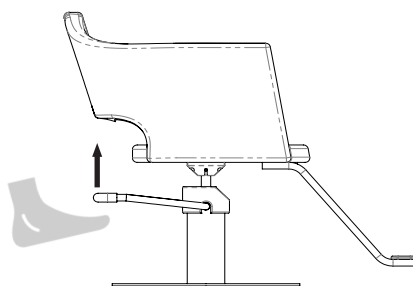

LANVAIN

Chaise de Coiffure / Styling Chair

SARA

UGS : 259

Dimensions (pouces / inches)

Dans les boîtes / In the boxes

Comment porter / How to carry

Dans le salon / In the salon*

*À titre indicatif / For guidance

Utilisation / Usage

Monter / Raise

Descendre / Lower

Bloquer / Lock

*Important de bloquer la base avant de déplacer la chaise / Important to lock the base before moving the chair