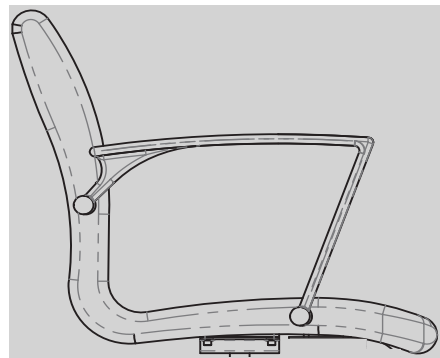

LANVAIN

Chaise de Coiffure / Styling Chair

SARA

UGS : 259

Dimensions (pouces / inches)

Dans les boîtes / In the boxes

Comment porter / How to carry

Dans le salon / In the salon*

*À titre indicatif / For guidance

Utilisation / Usage

Monter / Raise

Descendre / Lower

Bloquer / Lock

*Important de bloquer la base avant de déplacer la chaise / Important to lock the base before moving the chair