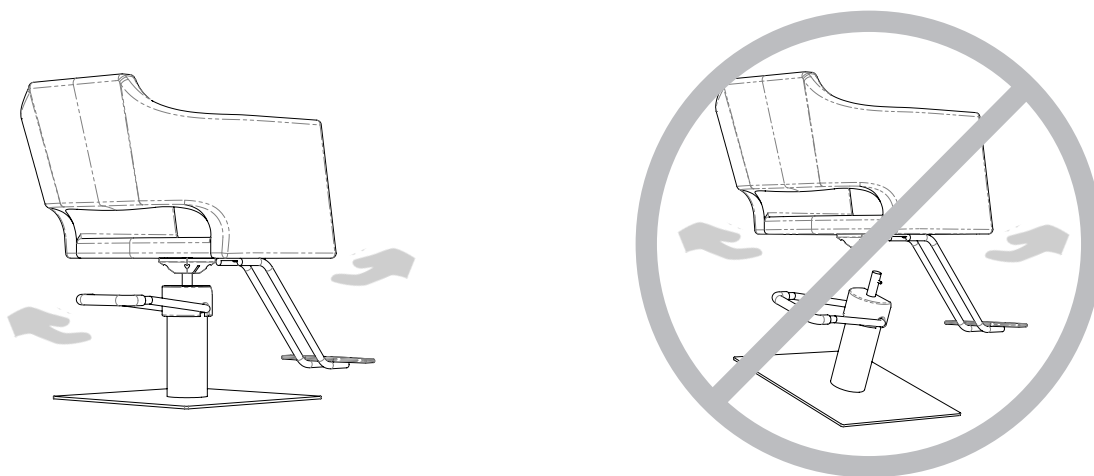

LANVAIN

Chaise de Coiffure / Styling Chair

SARA

UGS : 259

Dimensions (pouces / inches)

Dans les boîtes / In the boxes

Comment porter / How to carry

Dans le salon / In the salon*