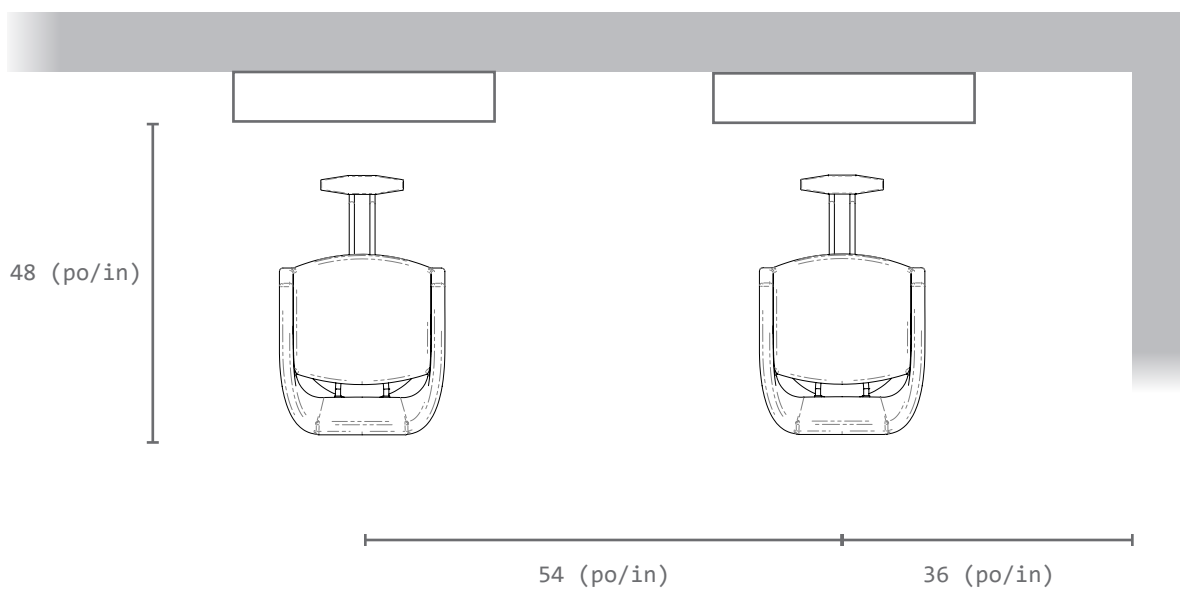

LANVAIN

Chaise de Coiffure / Styling Chair

SARA

UGS : 259

Dimensions (pouces / inches)

Dans les boîtes / In the boxes

Comment porter / How to carry

Dans le salon / In the salon*