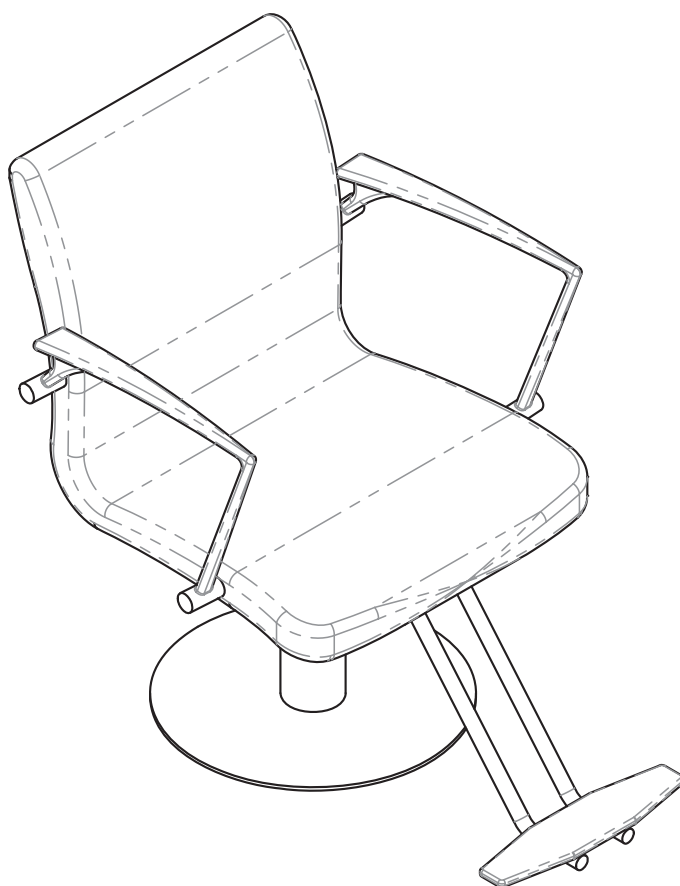

LANVAIN

Chaise de Coiffure / Styling Chair

**SARA**

UGS : 259

## Dimensions (pouces / inches)

---