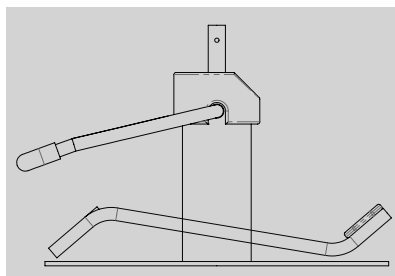

Dans les boîtes / In the boxes