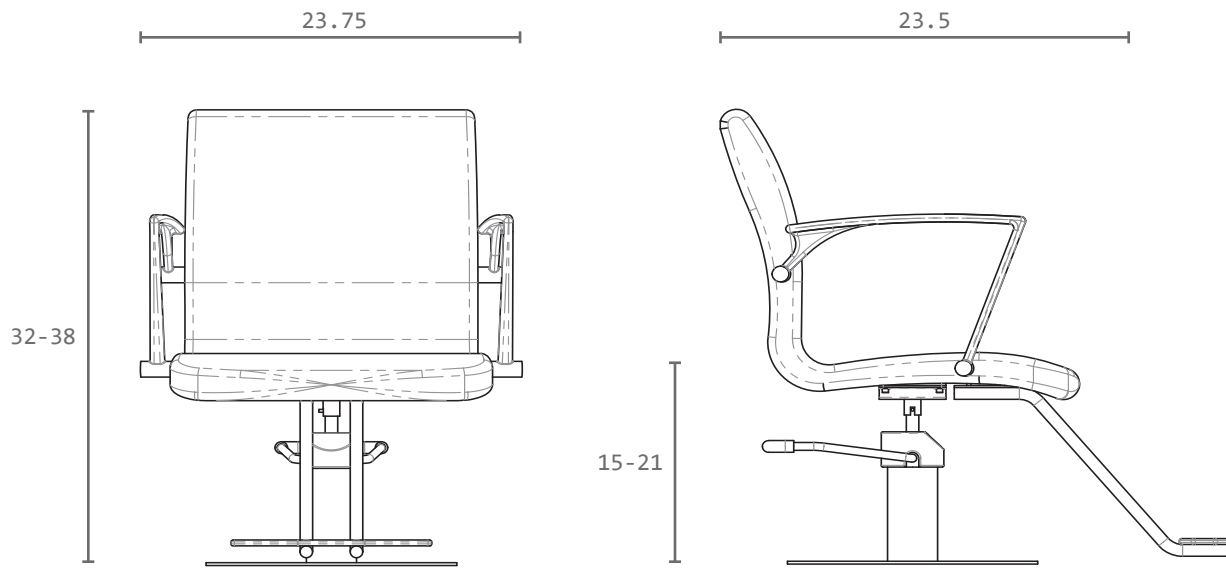

LANVAIN

Chaise de Coiffure / Styling Chair

**SARA**

UGS : 259

## Dimensions (pouces / inches)

---