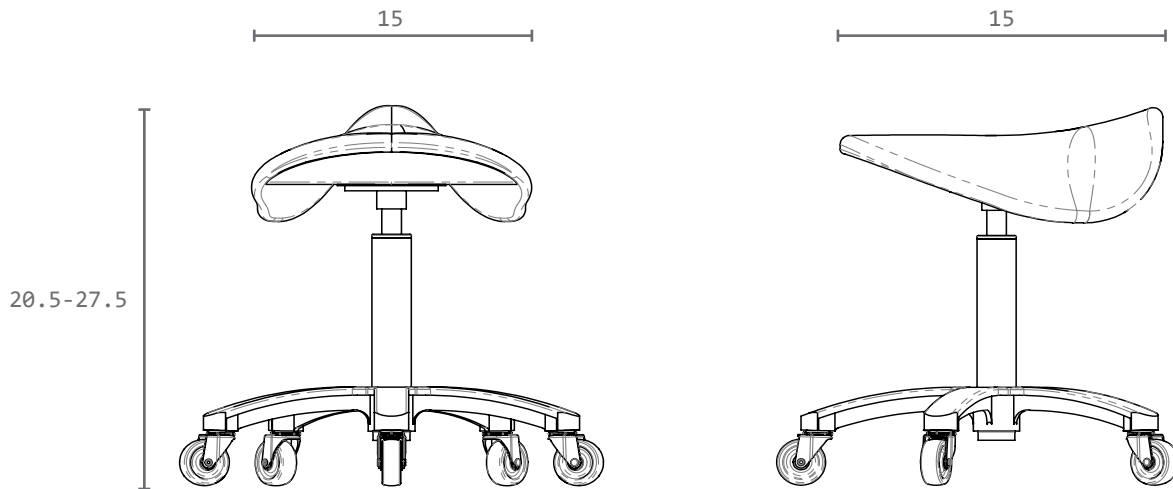

LANVAIN

Tabouret / Stool

SADDLE

UGS : 007

Dimensions (pouces / inches)

Entretien / Maintenance

Eau / Water

Savon doux / Soft soap