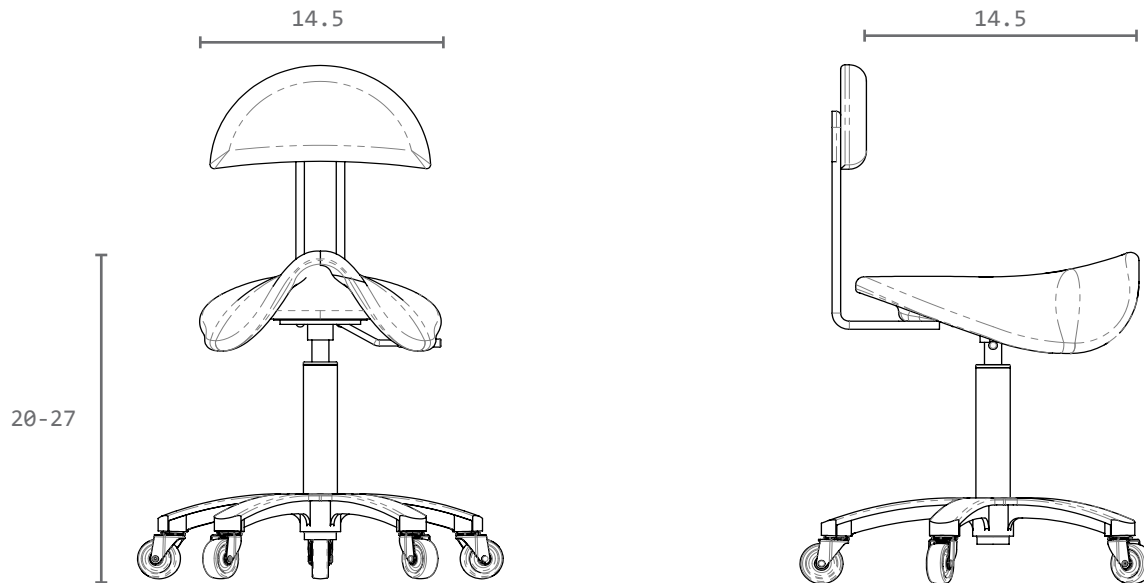

LANVAIN

Tabouret / Stool

COMFORT

UGS : 56004

Dimensions (pouces / inches)

Entretien / Maintenance

Eau / Water

Savon doux / Soft soap