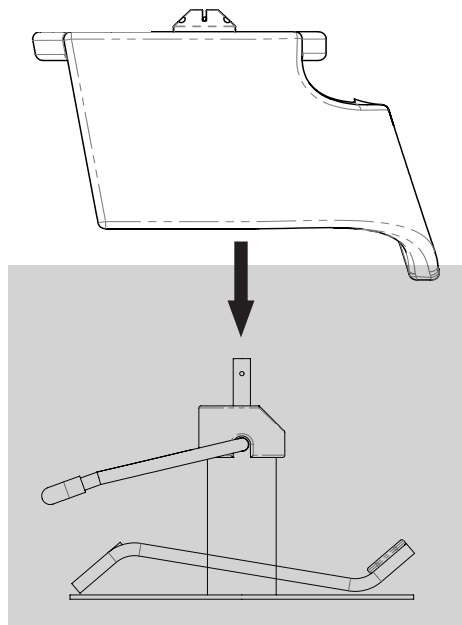

LANVAIN

Chaise de Coiffure / Styling Chair

LEA

UGS : 108

Dimensions (pouces / inches)

Dans la boîte / In the box

Comment porter / How to carry

Dans le salon / In the salon *

*À titre indicatif / For guidance

Utilisation / Usage

Monter / Raise

Descendre / Lower

Bloquer / Lock

*Important de bloquer la base avant de déplacer la chaise / Important to lock the base before moving the chair