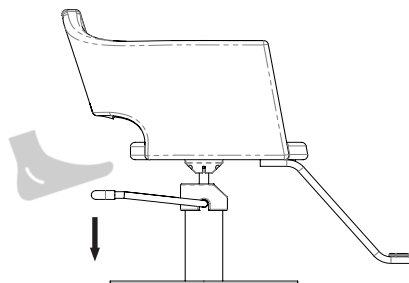

LANVAIN

Chaise de Coiffure / Styling Chair

LEA

UGS : 108

Dimensions (pouces / inches)

Dans la boîte / In the box

Comment porter / How to carry

Dans le salon / In the salon *

*À titre indicatif / For guidance

Utilisation / Usage

Monter / Raise

Descendre / Lower

Bloquer / Lock

*Important de bloquer la base avant de déplacer la chaise / Important to lock the base before moving the chair