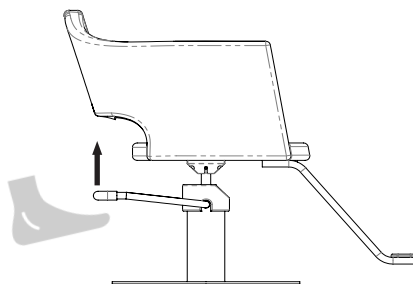

LANVAIN

Chaise de Coiffure / Styling Chair

LEA

UGS : 108

Dimensions (pouces / inches)

Dans la boîte / In the box

Comment porter / How to carry

Dans le salon / In the salon *

*À titre indicatif / For guidance

Utilisation / Usage

Monter / Raise

Descendre / Lower

Bloquer / Lock

*Important de bloquer la base avant de déplacer la chaise / Important to lock the base before moving the chair