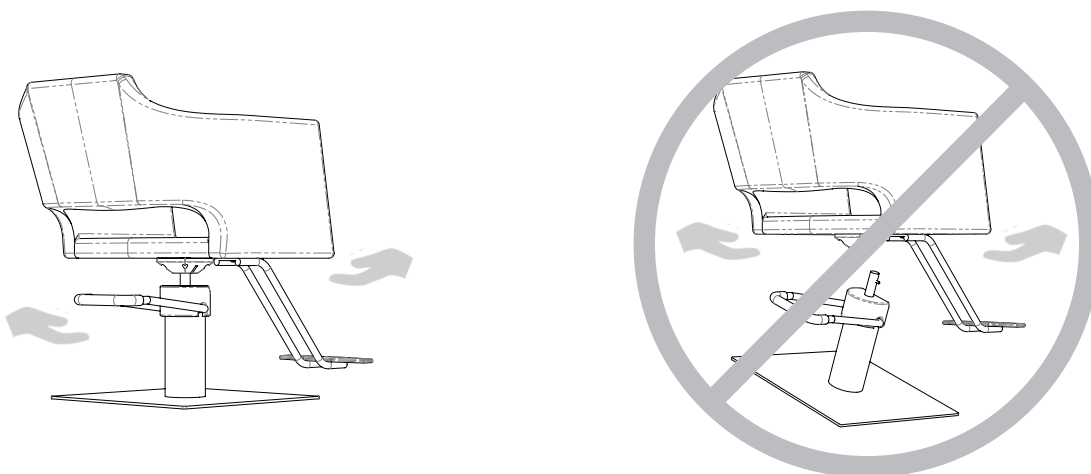

LANVAIN

Chaise de Coiffure / Styling Chair

LEA

UGS : 108

Dimensions (pouces / inches)

Dans la boîte / In the box

Comment porter / How to carry

Dans le salon / In the salon *