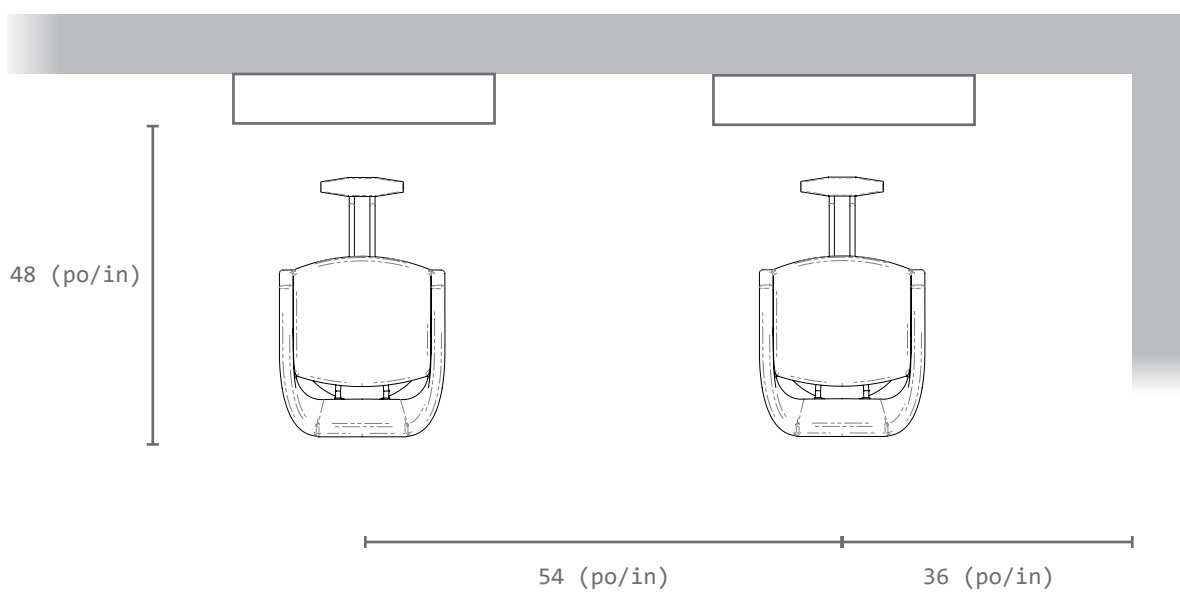

LANVAIN

Chaise de Coiffure / Styling Chair

LEA

UGS : 108

Dimensions (pouces / inches)

Dans la boîte / In the box

Comment porter / How to carry

Dans le salon / In the salon *