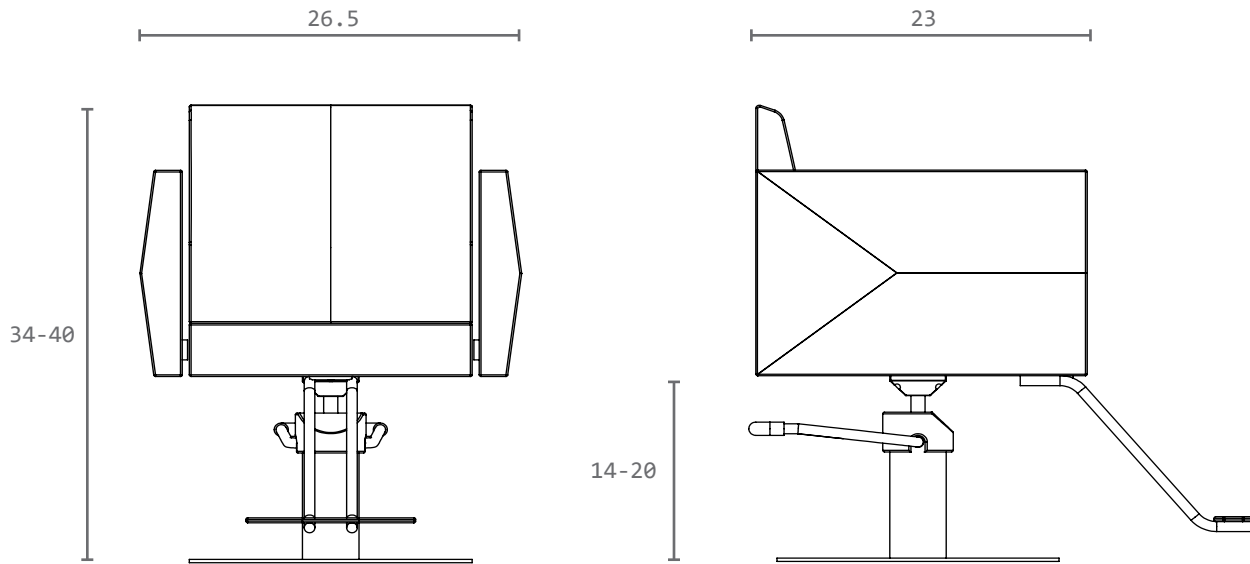

LANVAIN

Chaise de Coiffure / Styling Chair

LEA

UGS : 108

Dimensions (pouces / inches)

Dans la boîte / In the box

Comment porter / How to carry

Dans le salon / In the salon *