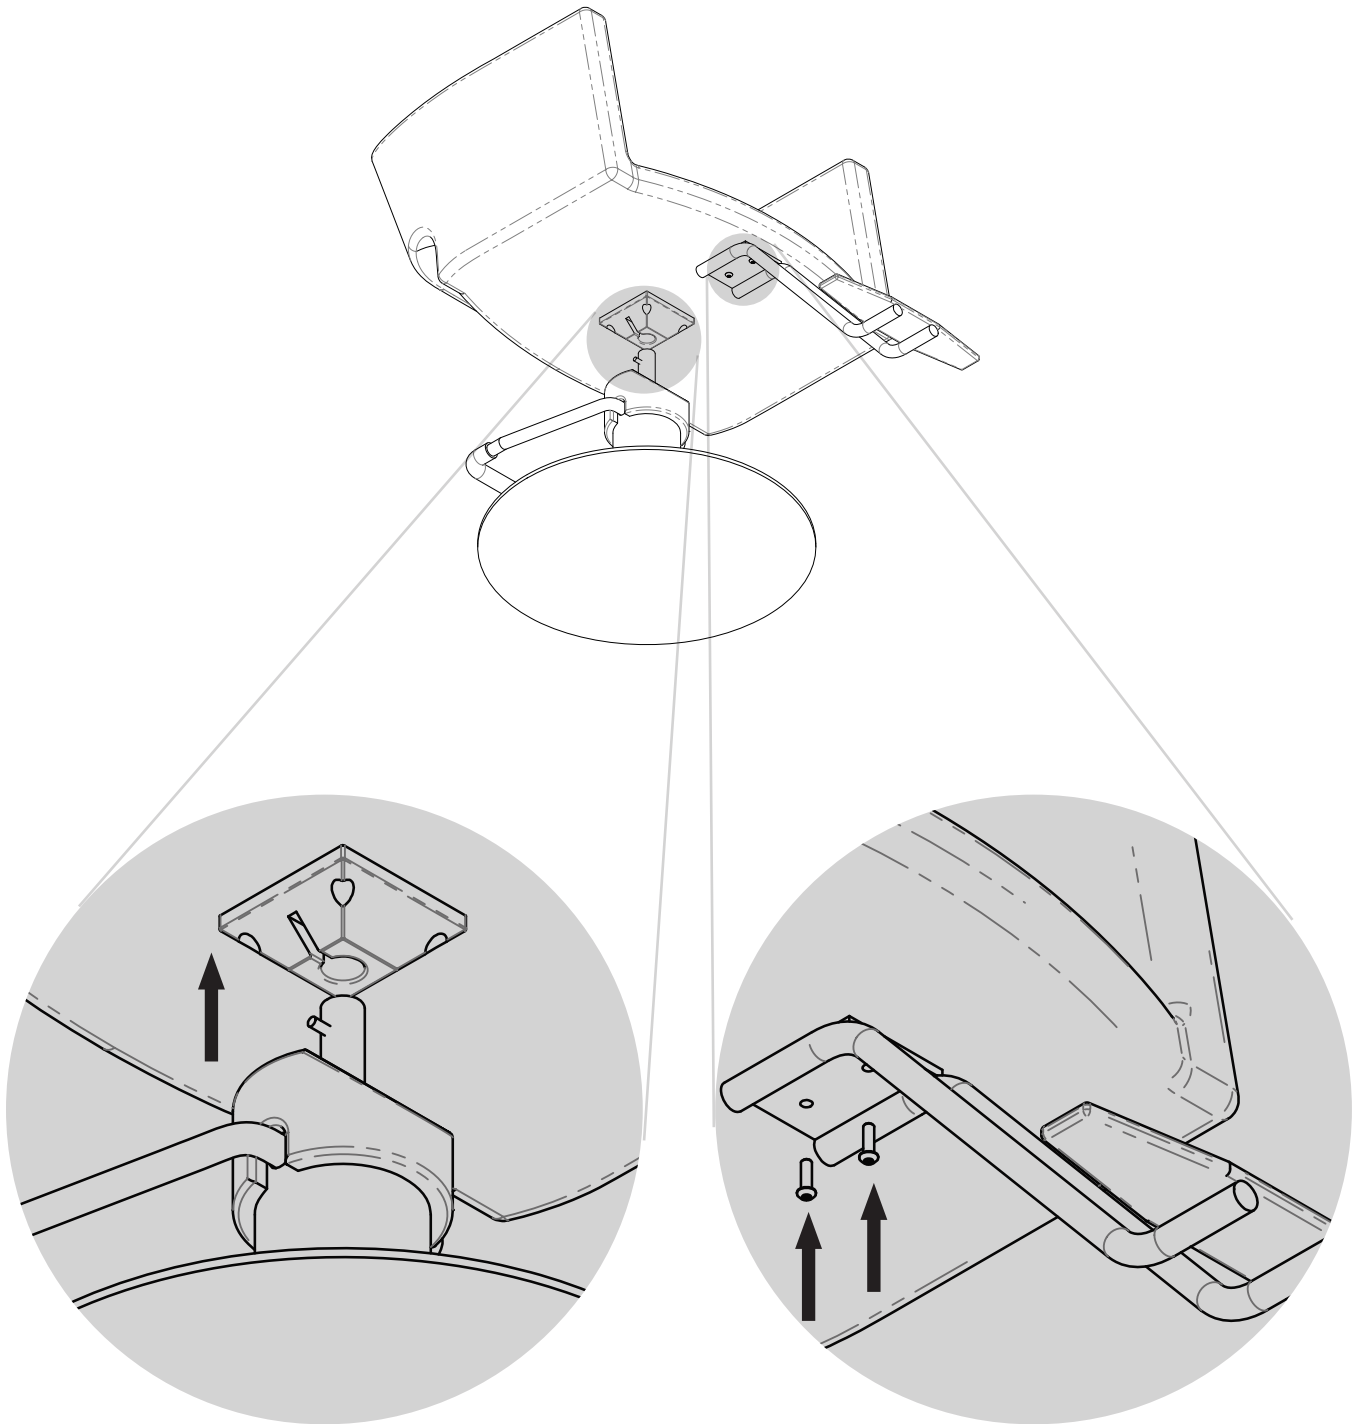

LANVAIN

Chaise de Coiffure / Styling Chair

LEA

UGS : 108

Dimensions (pouces / inches)

Dans la boîte / In the box

Comment porter / How to carry

Dans le salon / In the salon *

*À titre indicatif / For guidance

Utilisation / Usage

Monter / Raise

Descendre / Lower

Bloquer / Lock

*Important de bloquer la base avant de déplacer la chaise / Important to lock the base before moving the chair