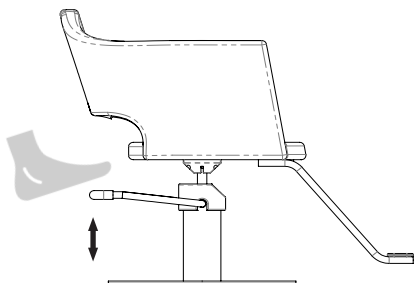

LANVAIN

Chaise de Coiffure / Styling Chair

LEA

UGS : 108

Dimensions (pouces / inches)

Dans la boîte / In the box

Comment porter / How to carry

Dans le salon / In the salon *

*À titre indicatif / For guidance

Utilisation / Usage

Monter / Raise

Descendre / Lower

Bloquer / Lock

*Important de bloquer la base avant de déplacer la chaise / Important to lock the base before moving the chair