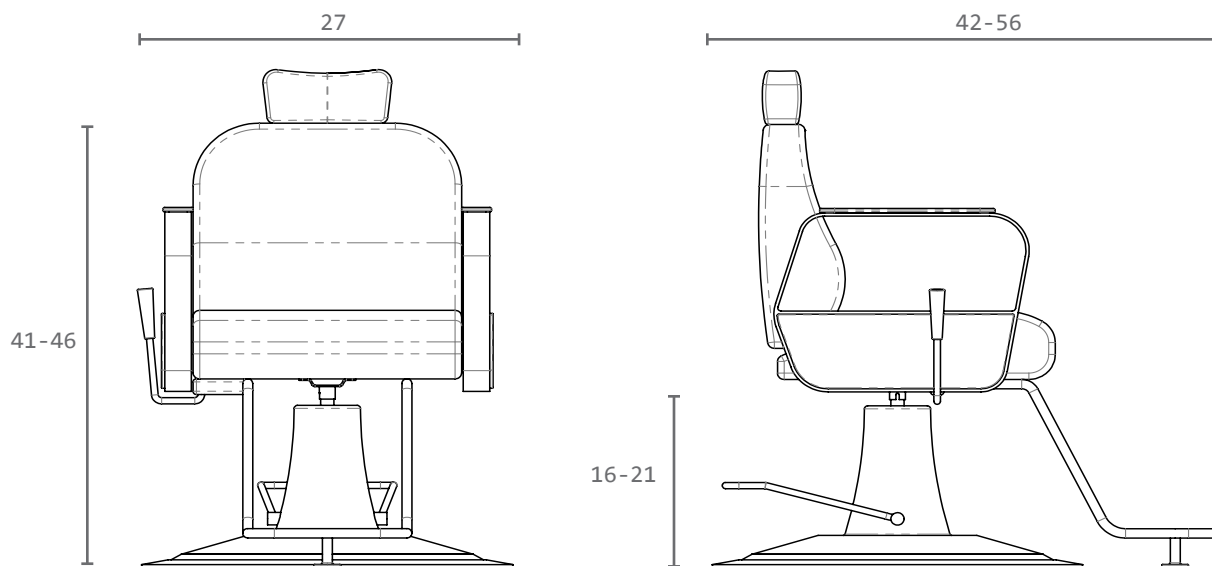

LANVAIN

Chaise de Barbier / Barber Chair

**ANDREW**

UGS : 155A

## Dimensions (pouces / inches)

---