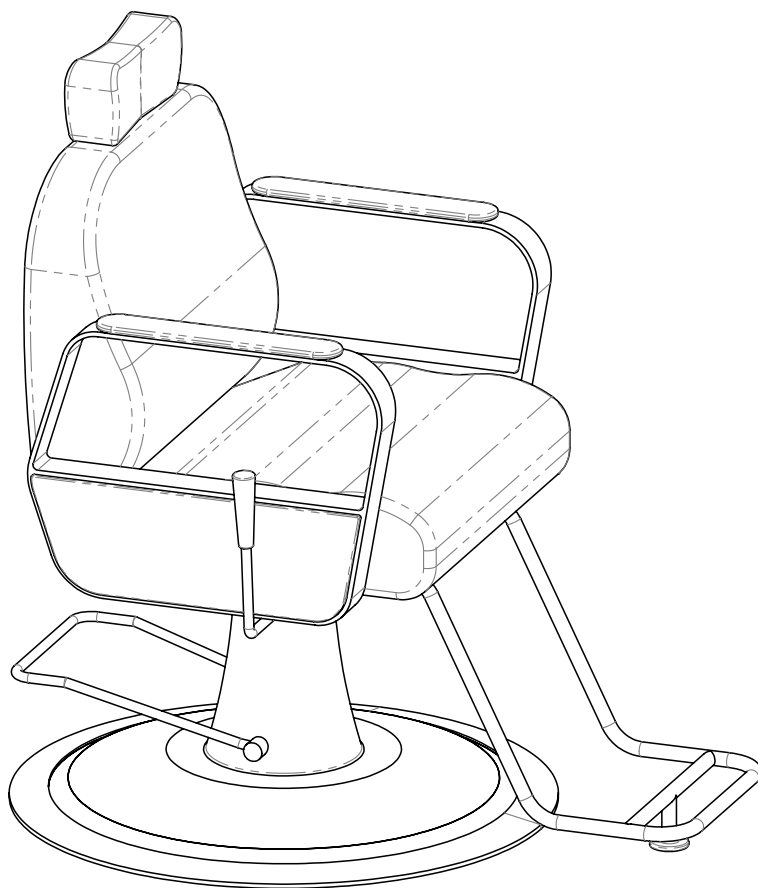

LANVAIN

Chaise de Barbier / Barber Chair

**ANDREW**

UGS : 155A

## Dimensions (pouces / inches)

---

## Dans la boîte / In the box

---

\*Appuis-tête et repose-pieds dans la boîte / Headrest and footrest in the box