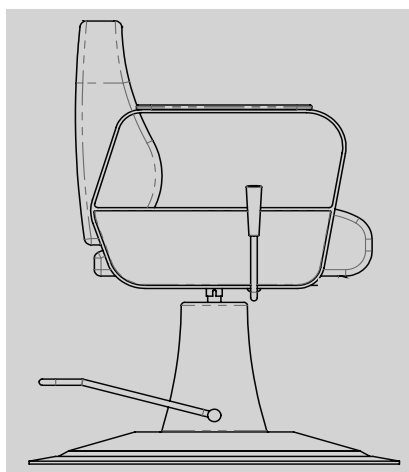

*Appuis-tête et repose-pieds dans la boîte / Headrest and footrest in the box